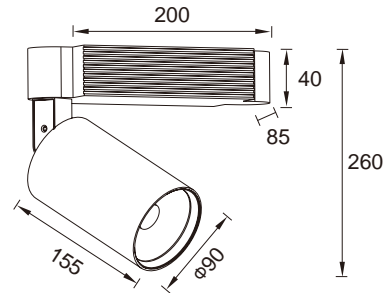

GL085-E2-LED

功率：20-30W
输入电压：AC 110-240V
光源类型：COB
光束角：12° /24° /36°
光通量：2100Lm
显色指数：> 80Ra
色温：3000K /4000K/6000K
主要材质：铝
装箱数量：12PCS
装箱尺寸 (cm)：50×41×40

Power : 20-30W
Input Voltage : AC 110-240V
light source type : COB
Beam angle : 12° /24° /36°
Luminous Flux : 2100Lm
CRI : > 80Ra
Color Temperature : 3000K /4000K/6000K
Material: Aluminum
Qty/Ctn : 12PCS
Carton Size(cm) : 50×41×40