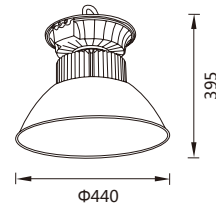

GL70703-LED

功率：150W
输入电压：AC 110-240V
光源类型：COB
光束角：80°
光通量：13500Lm
显色指数：> 70Ra
色温：3000K /4000K/6000K
主要材质：铝

Power : 150W
Input Voltage : AC 110-240V
light source type : COB
Beam angle : 80°
Luminous Flux : 13500Lm
CRI : > 70Ra
Color Temperature : 3000K /4000K/6000K
Material: Aluminum

Large angle
大角度

Small angle
小角度