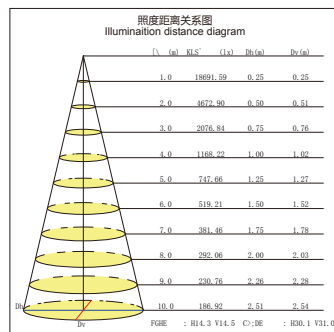

## GL203-DE36-LED

功率：20-30W  
 输入电压：AC 110-240V  
 光源类型：COB  
 光束角：24° /36°  
 光通量：2100Lm  
 显色指数：> 80Ra  
 色温：3000K /4000K/6000K  
 主要材质：铝  
 装箱数量：12PCS  
 装箱尺寸 (cm)：50×41×40

Power : 20-30W  
 Input Voltage : AC 110-240V  
 light source type : COB  
 Beam angle : 24° /36°  
 Luminous Flux : 2100Lm  
 CRI : > 80Ra  
 Color Temperature : 3000K /4000K/6000K  
 Material: Aluminum  
 Qty/Ctn : 12PCS  
 Carton Size(cm) : 50×41×40

Large angle  
大角度

Small angle  
小角度