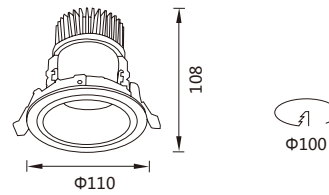

GL70732B-LED

功率：6-12W
输入电压：AC 110-240V
光源类型：COB
光束角：12°/24°
光通量：780Lm
显色指数：> 80Ra
色温：3000K/4000K/6000K
主要材质：铝
装箱数量：45PCS
装箱尺寸 (cm)：62×38×44.5

Power : 6-12W
Input Voltage : AC 110-240V
light source type : COB
Beam angle : 12°/24°
Luminous Flux : 780Lm
CRI : > 80Ra
Color Temperature : 3000K/4000K/6000K
Material: Aluminum
Qty/Ctn : 45PCS
Carton Size(cm) : 62×38×44.5

Large angle
大角度

Small angle
小角度