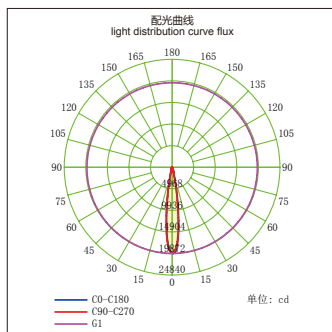

LED 轨道灯系列

LED TRACK LIGHT SERIES

LED 25-35W

全系列内置恒流隔离驱动，除了缩小体积使灯具更轻巧，主要功能是高品质驱动更充分发挥 LED 光源的优异特性，效率更高。提供准确的光学效果、卓越的显色性以及光色的稳定性。

With built-in constant current isolated driver, the size is smaller and the high quality driver make the LED lamp more efficient, providing an accurate optical effect, excellent color rendering and stable lighting color.

GL80836-DE30-LED

功率：25-35W
输入电压：AC 110-240V
光源类型：COB
光束角：12° /24° /60°
光通量：2450Lm
显色指数：> 80Ra
色温：3000K /4000K/6000K
主要材质：铝
装箱数量：8PCS
装箱尺寸 (cm)：55×54×33

Power : 25-35W
Input Voltage : AC 110-240V
light source type : COB
Beam angle : 12° /24° /60°
Luminous Flux : 2450Lm
CRI : > 80Ra
Color Temperature : 3000K /4000K/6000K
Material: Aluminum
Qty/Ctn : 8PCS
Carton Size(cm) : 55×54×33