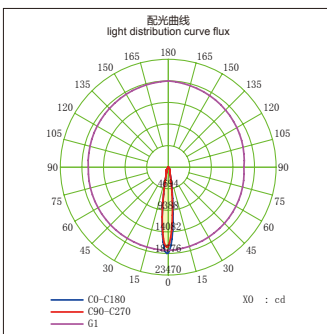

LED 酒店洗墙灯系列
LED WALL WASH LIGHT SERIES

LED 25-30W

GL90910-LED

功率：25-30W
输入电压：AC 110-240V
光源类型：COB
光束角：12°/24°
光通量：2100Lm
显色指数：> 80Ra
色温：3000K/4000K/6000K
主要材质：铝、铁
装箱数量：8PCS
装箱尺寸 (cm)：51.5×34.5×40

Power : 25-30W
Input Voltage : AC 110-240V
light source type : COB
Beam angle : 12°/24°
Luminous Flux : 2100Lm
CRI : > 80Ra
Color Temperature : 3000K/4000K/6000K
Material: Aluminum, Iron
Qty/Ctn : 8PCS
Carton Size(cm) : 51.5×34.5×40