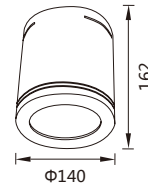

GL70713-MZ-LED

功率: 20-30W
输入电压: AC 110-240V
光源类型: COB
光束角: 12°/24°
光通量: 2100Lm
显色指数: > 80Ra
色温: 3000K/4000K/6000K
主要材质: 铝
装箱数量: 12PCS
装箱尺寸 (cm): 46×31×36.5

Power: 20-30W
Input Voltage: AC 110-240V
light source type: COB
Beam angle: 12°/24°
Luminous Flux: 2100Lm
CRI: > 80Ra
Color Temperature: 3000K/4000K/6000K
Material: Aluminum
Qty/Ctn: 12PCS
Carton Size(cm): 46×31×36.5

Large angle
大角度