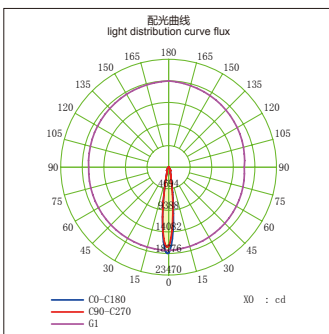

G1-PAR30-LED

功率：20-30W
输入电压：AC 220V
光源类型：单颗
光束角 Beam angle：12°/24°/36°
光通量：1980Lm
显色指数：> 80Ra
色温：3000K/4000K/6000K
主要材质：铝、塑料
装箱数量：40PCS
装箱尺寸 (cm)：60×49×33cm

Power：20-30W
Input Voltage：AC 220V
light source type：Single Chip
Beam angle：12°/24°/36°
Luminous Flux：1980Lm
CRI：> 80Ra
Color Temperature：3000K/4000K/6000K
Material：Aluminum、Plastic
Qty/Ctn：40PCS
Carton Size(cm)：60×49×33cm

G5-PAR30-LED

功率：30-35W
输入电压：AC 190-240V
光源类型：COB
光束角 Beam angle：15°/24°/36°
光通量：2300Lm
显色指数：> 80Ra
色温：3000K/4000K/6000K
主要材质：铝、塑料
装箱数量：40PCS
装箱尺寸 (cm)：51×41×28.5

Power：30-35W
Input Voltage：AC 190-240V
light source type：COB
Beam angle：15°/24°/36°
Luminous Flux：2300Lm
CRI：> 80Ra
Color Temperature：3000K/4000K/6000K
Material：Aluminum、Plastic
Qty/Ctn：40PCS
Carton Size(cm)：51×41×28.5