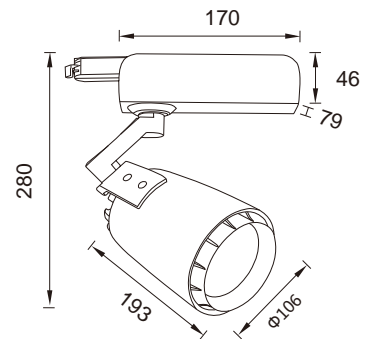

GL209-DE36-LED

功率：20-30W
输入电压：AC 110-240V
光源类型：COB
光束角：12° /24°
光通量：2100Lm
显色指数：> 80Ra
色温：3000K /4000K/6000K
主要材质：铝
装箱数量：8PCS
装箱尺寸 (cm)：55×54×33

Power : 20-30W
Input Voltage : AC 110-240V
light source type : COB
Beam angle : 12° /24°
Luminous Flux : 2100Lm
CRI : > 80Ra
Color Temperature : 3000K /4000K/6000K
Material: Aluminum
Qty/Ctn : 8PCS
Carton Size(cm) : 55×54×33