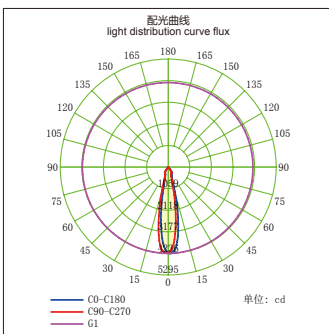

LED 格栅灯系列
LED GRILLE LIGHT SERIES

LED 10-15W

GL70727-K1-LED

功率：10-15W
输入电压：AC 110-240V
光源类型：COB
光束角：12° /24°
光通量：975Lm
显色指数：> 80Ra
色温：3000K /4000K/6000K
主要材质：铝
装箱数量：18PCS
装箱尺寸 (cm)：43×33×33

Power : 10-15W
Input Voltage : AC 110-240V
light source type : COB
Beam angle : 12° /24°
Luminous Flux : 975Lm
CRI : > 80Ra
Color Temperature : 3000K /4000K/6000K
Material: Aluminum
Qty/Ctn : 18PCS
Carton Size(cm) : 43×33×33