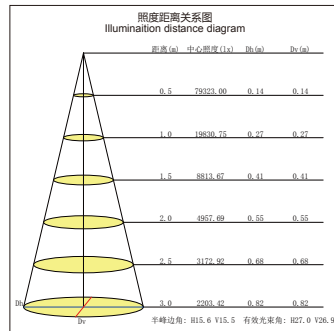

### GL093B-DE31-LED

功率：20-30W  
输入电压：AC 110-240V  
光源类型：COB  
光束角：12°/24°  
光通量：2100Lm  
显色指数：> 80Ra  
色温：3000K/4000K/6000K  
主要材质：铝  
装箱数量：12PCS  
装箱尺寸 (cm)：50×41×40

Power : 20-30W  
Input Voltage : AC 110-240V  
light source type : COB  
Beam angle : 12° /24°  
Luminous Flux : 2100Lm  
CRI : > 80Ra  
Color Temperature : 3000K /4000K/6000K  
Material: Aluminum  
Qty/Ctn : 12PCS  
Carton Size(cm) : 50×41×40

Large angle  
大角度

Small angle  
小角度