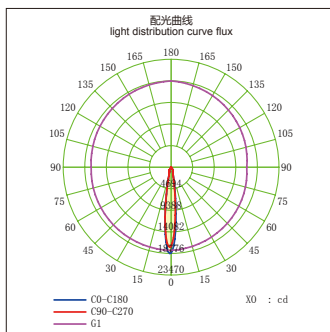

LED 嵌入灯系列
LED RECESSED LIGHT SERIES

LED 20-30W

GL80832-L-LED

功率 : 20-30W
输入电压 : AC 110-240V
光源类型 : COB
光束角 : 12° /24° /36°
光通量 : 2100Lm
显色指数 : > 80Ra
色温 : 3000K /4000K/6000K
主要材质 : 铝
装箱数量 : 12PCS
装箱尺寸 (cm) : 50×33.5×36

Power : 20-30W
Input Voltage : AC 110-240V
light source type : COB
Beam angle : 12° /24° /36°
Luminous Flux : 2100Lm
CRI : > 80Ra
Color Temperature : 3000K /4000K/6000K
Material: Aluminum
Qty/Ctn : 12PCS
Carton Size(cm) : 50×33.5×36