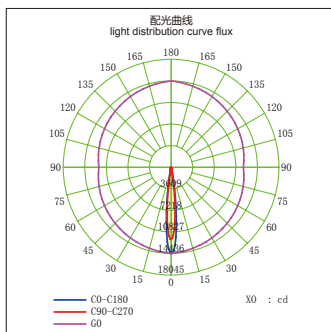

LED 酒店洗墙灯系列

LED WALL WASH LIGHT SERIES

LED 15-20W

可广泛应用于商业空间照明（商场、酒店、娱乐城、展厅、专卖店等），是局部照明和重点照明的理想选择。

Can be widely used in commercial space lighting (shopping malls, hotels, entertainment, exhibition halls, shops etc.) ideal for partial lighting and focus lighting.

GL70733-LED

功率：15-20W
输入电压：AC 110-240V
光源类型：COB
光束角：12°/24°
光通量：1300Lm
显色指数：> 80Ra
色温：3000K/4000K/6000K
主要材质：铝
装箱数量：18PCS
装箱尺寸 (cm)：47×47×39

Power : 15-20W
Input Voltage : AC 110-240V
light source type : COB
Beam angle : 12°/24°
Luminous Flux : 1300Lm
CRI : > 80Ra
Color Temperature : 3000K/4000K/6000K
Material: Aluminum
Qty/Ctn : 18PCS
Carton Size(cm) : 47×47×39