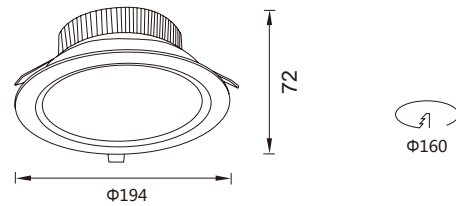

## GL70723-LED

功率：18W  
输入电压：AC 110-240V  
光源类型：单颗  
光束角：120°  
光通量：1260Lm  
显色指数：> 80Ra  
色温：3000K /4000K/6000K  
主要材质：铝  
装箱数量：16PCS  
装箱尺寸 (cm)：41×41×50.5

Power：18W  
Input Voltage：AC 110-240V  
light source type：Single Chip  
Beam angle：120°  
Luminous Flux：1260Lm  
CRI：> 80Ra  
Color Temperature：3000K /4000K/6000K  
Material: Aluminum  
Qty/Ctn：16PCS  
Carton Size(cm)：41×41×50.5