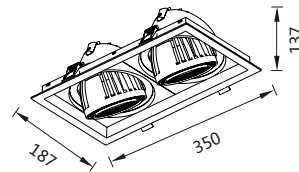

GL80839-K2-LED

功率：20-30W×2
输入电压：AC 110-240V
光源类型：COB
光束角：12° /24° /36°
光通量：4200Lm
显色指数：> 80Ra
色温：3000K /4000K/6000K
主要材质：铝
装箱数量：4PCS
装箱尺寸 (cm)：44×38×38

Power : 20-30W×2
Input Voltage : AC 110-240V
light source type : COB
Beam angle : 12° /24° /36°
Luminous Flux : 4200Lm
CRI : > 80Ra
Color Temperature : 3000K /4000K/6000K
Material: Aluminum
Qty/Ctn : 4PCS
Carton Size(cm) : 44×38×38

Large angle
大角度