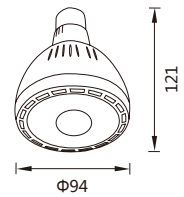

G1-PAR30-LED

功率：20-30W
输入电压：AC 220V
光源类型：单颗
光束角 Beam angle：12°/24°/36°
光通量：1980Lm
显色指数：> 80Ra
色温：3000K/4000K/6000K
主要材质：铝、塑料
装箱数量：40PCS
装箱尺寸 (cm)：60×49×33cm

Power：20-30W
Input Voltage：AC 220V
light source type：Single Chip
Beam angle：12°/24°/36°
Luminous Flux：1980Lm
CRI：> 80Ra
Color Temperature：3000K/4000K/6000K
Material：Aluminum、Plastic
Qty/Ctn：40PCS
Carton Size(cm)：60×49×33cm

G5-PAR30-LED

功率：30-35W
输入电压：AC 190-240V
光源类型：COB
光束角 Beam angle：15°/24°/36°
光通量：2300Lm
显色指数：> 80Ra
色温：3000K/4000K/6000K
主要材质：铝、塑料
装箱数量：40PCS
装箱尺寸 (cm)：51×41×28.5

Power：30-35W
Input Voltage：AC 190-240V
light source type：COB
Beam angle：15°/24°/36°
Luminous Flux：2300Lm
CRI：> 80Ra
Color Temperature：3000K/4000K/6000K
Material：Aluminum、Plastic
Qty/Ctn：40PCS
Carton Size(cm)：51×41×28.5