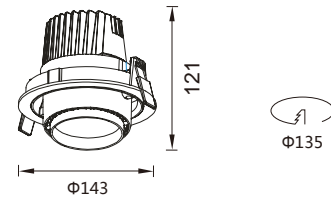

GL80832-L-LED

功率 : 20-30W
输入电压 : AC 110-240V
光源类型 : COB
光束角 : 12° /24° /36°
光通量 : 2100Lm
显色指数 : > 80Ra
色温 : 3000K /4000K/6000K
主要材质 : 铝
装箱数量 : 12PCS
装箱尺寸 (cm) : 50×33.5×36

Power : 20-30W
Input Voltage : AC 110-240V
light source type : COB
Beam angle : 12° /24° /36°
Luminous Flux : 2100Lm
CRI : > 80Ra
Color Temperature : 3000K /4000K/6000K
Material: Aluminum
Qty/Ctn : 12PCS
Carton Size(cm) : 50×33.5×36

Large angle
大角度

Small angle
小角度