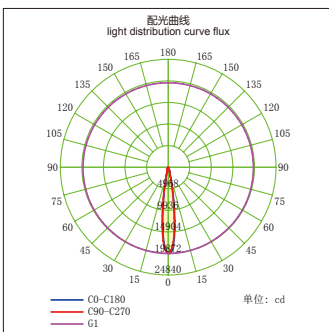

LED 25-35W

GL70735B-LED

功率：25-35W
输入电压：AC 110-240V
光源类型：COB
光束角：12° /24°
光通量：2450Lm
显色指数：> 80Ra
色温：3000K /4000K/6000K
主要材质：铝
装箱数量：8PCS
装箱尺寸 (cm)：44×44×48

Power : 25-35W
Input Voltage : AC 110-240V
light source type : COB
Beam angle : 12° /24°
Luminous Flux : 2450Lm
CRI : > 80Ra
Color Temperature : 3000K /4000K/6000K
Material: Aluminum
Qty/Ctn : 8PCS
Carton Size(cm) : 44×44×48