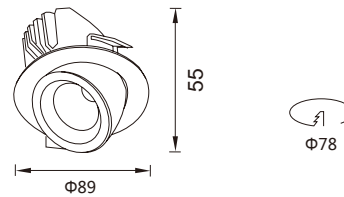

## GL70740-LED

功率：10-15W  
 输入电压：AC 110-240V  
 光源类型：COB  
 光束角：12° /24°  
 光通量：975Lm  
 显色指数：> 80Ra  
 色温：3000K /4000K/6000K  
 主要材质：铝  
 装箱数量：60PCS  
 装箱尺寸 (cm)：58×47×25.5

Power : 10-15W  
 Input Voltage : AC 110-240V  
 light source type : COB  
 Beam angle : 12° /24°  
 Luminous Flux : 975Lm  
 CRI : > 80Ra  
 Color Temperature : 3000K /4000K/6000K  
 Material: Aluminum  
 Qty/Ctn : 60PCS  
 Carton Size(cm) : 58×47×25.5