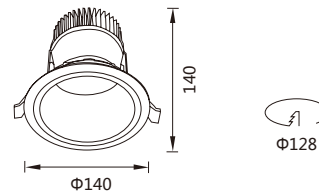

GL70733C-LED

功率：15-20W
输入电压：AC 110-240V
光源类型：COB
光束角：12°/24°
光通量：1300Lm
显色指数：> 80Ra
色温：3000K/4000K/6000K
主要材质：铝
装箱数量：27PCS
装箱尺寸 (cm)：47×47×39

Power：15-20W
Input Voltage：AC 110-240V
light source type：COB
Beam angle：12°/24°
Luminous Flux：1300Lm
CRI：> 80Ra
Color Temperature：3000K/4000K/6000K
Material：Aluminum
Qty/Ctn：27PCS
Carton Size(cm)：47×47×39

Large angle
大角度