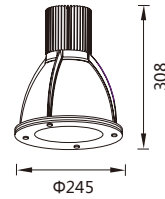

GL-8A1-LED

功率：25-35W
输入电压：AC 110-240V
光源类型：COB
光束角：24°/36°
光通量：2450Lm
显色指数：> 80Ra
色温：3000K/4000K/6000K
主要材质：铝、玻璃

Power : 25-35W
Input Voltage : AC 110-240V
light source type : COB
Beam angle : 24°/36°
Luminous Flux : 2450Lm
CRI : > 80Ra
Color Temperature : 3000K/4000K/6000K
Material: Aluminum、Glass

Large angle
大角度