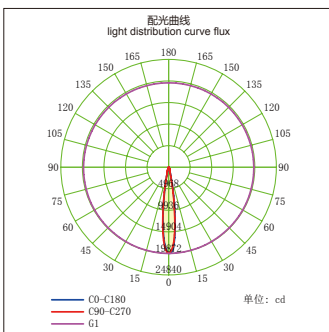

### GL088-E39-LED

功率：20-30W  
输入电压：AC 110-240V  
光源类型：COB  
光束角：12°/24°  
光通量：2100Lm  
显色指数：> 80Ra  
色温：3000K/4000K/6000K  
主要材质：铝  
装箱数量：12PCS  
装箱尺寸 (cm)：50×41×40

Power : 20-30W  
Input Voltage : AC 110-240V  
light source type : COB  
Beam angle : 12°/24°  
Luminous Flux : 2100Lm  
CRI : > 80Ra  
Color Temperature : 3000K/4000K/6000K  
Material: Aluminum  
Qty/Ctn : 12PCS  
Carton Size(cm) : 50×41×40

Large angle  
大角度

Small angle  
小角度

Reduce CO<sub>2</sub> emissions  
环保

Energy consumption  
节能

Luminous efficiency  
高光效

LED 轨道灯系列  
LED TRACK LIGHT SERIES