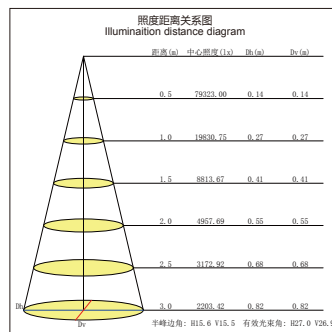

LED 25-35W×2

GL80859-K2-LED

功率：25-35W×2
输入电压：AC 110-240V
光源类型：COB
光束角：12°/24°
光通量：4900Lm
显色指数：> 80Ra
色温：3000K/4000K/6000K
主要材质：铝
装箱数量：4PCS
装箱尺寸 (cm)：44×38×38

Power : 25-35W×2
Input Voltage : AC 110-240V
light source type : COB
Beam angle : 12°/24°
Luminous Flux : 4900Lm
CRI : > 80Ra
Color Temperature : 3000K/4000K/6000K
Material: Aluminum
Qty/Ctn : 4PCS
Carton Size(cm) : 44×38×38

335×182