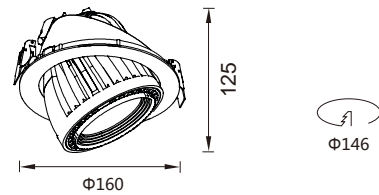

GL80839-LED

功率：20-30W
输入电压：AC 110-240V
光源类型：COB
光束角：12° /24° /36°
光通量：2100Lm
显色指数：> 80Ra
色温：3000K /4000K/6000K
主要材质：铝
装箱数量：12PCS
装箱尺寸 (cm)：50×33.5×36

Power : 20-30W
Input Voltage : AC 110-240V
light source type : COB
Beam angle : 12° /24° /36°
Luminous Flux : 2100Lm
CRI : > 80Ra
Color Temperature : 3000K /4000K/6000K
Material: Aluminum
Qty/Ctn : 12PCS
Carton Size(cm) : 50×33.5×36

Large angle
大角度

Small angle
小角度