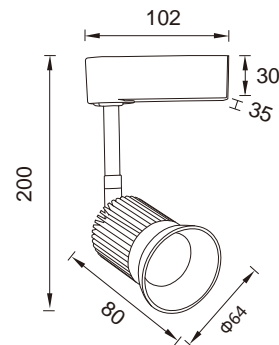

### GL207-DE48-LED

功率：6-10W  
输入电压：AC 110-240V  
光源类型：COB  
光束角：12° /24°  
光通量：650Lm  
显色指数：> 80Ra  
色温：3000K /4000K/6000K  
主要材质：铝  
装箱数量：18PCS  
装箱尺寸 (cm)：38×22×32.5

Power：6-10W  
Input Voltage：AC 110-240V  
light source type：COB  
Beam angle：12° /24°  
Luminous Flux：650Lm  
CRI：> 80Ra  
Color Temperature：3000K /4000K/6000K  
Material: Aluminum  
Qty/Ctn：18PCS  
Carton Size(cm)：38×22×32.5