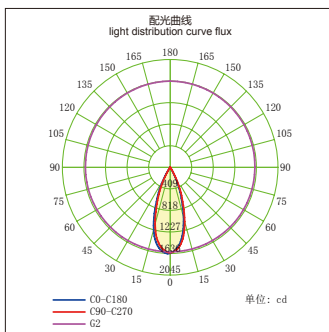

LED 6-10W

GL90840-LED

功率：6-10W
输入电压：AC 110-240V
光源类型：COB
光束角：12° /26° /36°
光通量：670Lm
显色指数：> 80Ra
色温：3000K /4000K/6000K
主要材质：铝
装箱数量：24PCS
装箱尺寸 (cm)：42.5×22.5×27

Power：6-10W
Input Voltage：AC 110-240V
light source type：COB
Beam angle：12° /26° /36°
Luminous Flux：670Lm
CRI：> 80Ra
Color Temperature：3000K /4000K/6000K
Material: Aluminum
Qty/Ctn：24PCS
Carton Size(cm)：42.5×22.5×27