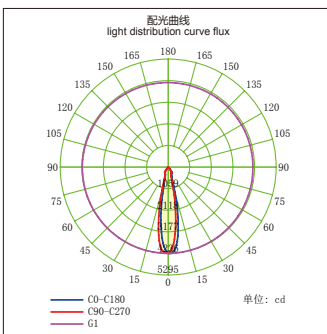

LED 10-15W

LED 天花灯可根据不同应用场所调整投射光。铝材结合灯光设计，在兼顾无眩光和高光效的同时，把光学技术特性与经典含蓄的结构设计结合起来，创造具有高雅的、精致的、浪漫的家居空间照明。

LED down light can be adjusted according to different applications, lighting design combining Aluminum make the non-glare light and high light efficiency combining the characteristics of optical technology and classic subtle structural design, creating elegant, sophisticated, romantic household and commercial space lighting.

GL70743-LED

功率：10-15W
输入电压：AC 110-240V
光源类型：COB
光束角：12° /24°
光通量：975Lm
显色指数：> 80Ra
色温：3000K /4000K/6000K
主要材质：铝
装箱数量：12PCS
装箱尺寸 (cm)：44×17×27

Power : 10-15W
Input Voltage : AC 110-240V
light source type : COB
Beam angle : 12° /24°
Luminous Flux : 975Lm
CRI : > 80Ra
Color Temperature : 3000K /4000K/6000K
Material: Aluminum
Qty/Ctn : 12PCS
Carton Size(cm) : 44×17×27