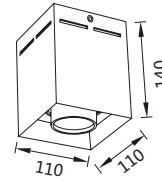

### GL70731-MZ-LED

功率：10-15W  
输入电压：AC 110-240V  
光源类型：COB  
光束角：12° /24°  
光通量：975Lm  
显色指数：> 80Ra  
色温：3000K /4000K/6000K  
主要材质：铝  
装箱数量：12PCS  
装箱尺寸 (cm)：37×25×33.5

Power：10-15W  
Input Voltage：AC 110-240V  
light source type：COB  
Beam angle：12° /24°  
Luminous Flux：975Lm  
CRI：> 80Ra  
Color Temperature：3000K /4000K/6000K  
Material: Aluminum  
Qty/Ctn：12PCS  
Carton Size(cm)：37×25×33.5