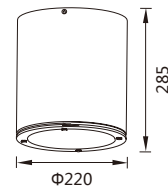

GL80861-MZ-LED

功率：25-35W
输入电压：AC 110-240V
光源类型：COB
光束角：12°/24°
光通量：2450Lm
显色指数：> 80Ra
色温：3000K/4000K/6000K
主要材质：铝、玻璃

Power : 25-35W
Input Voltage : AC 110-240V
light source type : COB
Beam angle : 12°/24°
Luminous Flux : 2450Lm
CRI : > 80Ra
Color Temperature : 3000K/4000K/6000K
Material: Aluminum、Glass

Large angle
大角度