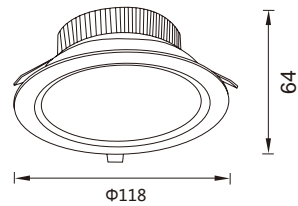

## GL70715-LED

功率：7W  
输入电压：AC 110-240V  
光源类型：单颗  
光束角：120°  
光通量：490Lm  
显色指数：> 80Ra  
色温：3000K /4000K/6000K  
主要材质：铝  
装箱数量：50PCS  
装箱尺寸 (cm)：61.5×25.5×47.5

Power：7W  
Input Voltage：AC 110-240V  
light source type：Single Chip  
Beam angle：120°  
Luminous Flux：490Lm  
CRI：> 80Ra  
Color Temperature：3000K /4000K/6000K  
Material: Aluminum  
Qty/Ctn：50PCS  
Carton Size(cm)：61.5×25.5×47.5