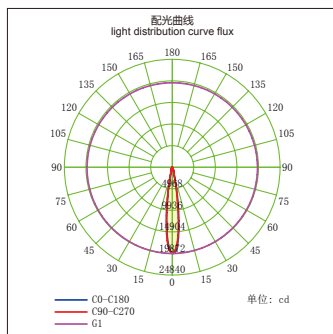

182×182

Large angle  
大角度

Small angle  
小角度

Reduce CO<sub>2</sub> emissions  
环保

Energy consumption  
节能

Luminous efficiency  
高光效