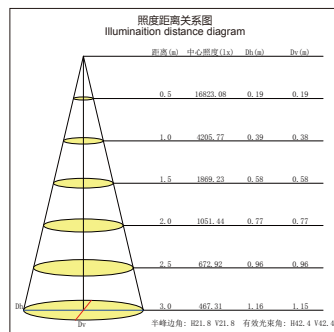

LED 10-15W

LED 格栅射灯可根据不同应用场所调整投射光。铝材结合灯光设计，在兼顾无眩光和高光效的同时，把光学技术特性与经典含蓄的结构设计结合起来，创造具有高雅的、精致的、浪漫的家居空间及商业店铺照明。

The LED light can be adjusted according to different applications, lighting design combining Aluminum make the non-glare light and high light efficiency combining the characteristics of optical technology and classic subtle structural design, creating elegant, sophisticated, romantic household and commercial space lighting.

GL70731-MZ-LED

功率：10-15W
输入电压：AC 110-240V
光源类型：COB
光束角：12° /24°
光通量：975Lm
显色指数：> 80Ra
色温：3000K /4000K/6000K
主要材质：铝
装箱数量：12PCS
装箱尺寸 (cm)：37×25×33.5

Power：10-15W
Input Voltage：AC 110-240V
light source type：COB
Beam angle：12° /24°
Luminous Flux：975Lm
CRI：> 80Ra
Color Temperature：3000K /4000K/6000K
Material: Aluminum
Qty/Ctn：12PCS
Carton Size(cm)：37×25×33.5