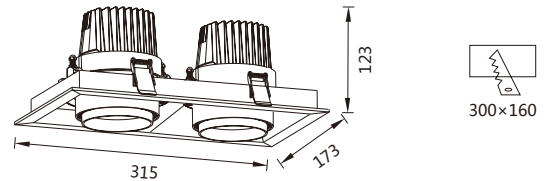

GL80832B-K2-LED

功率：20-30W×2
输入电压：AC 110-240V
光源类型：COB
光束角：12°/24°
光通量：4200Lm
显色指数：> 80Ra
色温：3000K/4000K/6000K
主要材质：铝
装箱数量：4PCS
装箱尺寸 (cm)：44×38×38

Power : 20-30W×2
Input Voltage : AC 110-240V
light source type : COB
Beam angle : 12°/24°
Luminous Flux : 4200Lm
CRI : > 80Ra
Color Temperature : 3000K/4000K/6000K
Material: Aluminum
Qty/Ctn : 4PCS
Carton Size(cm) : 44×38×38

Large angle
大角度