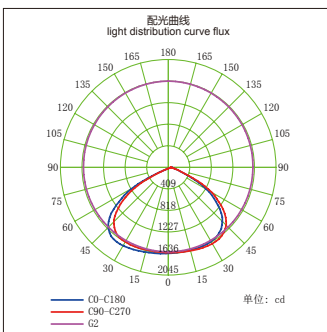

LED 嵌入灯系列
LED RECESSED LIGHT SERIES

LED 18W

适用场所：学校、酒店、家居、商铺、写字楼.....

Applications: School, Hotel, Household, Store, Shop, Office...

Power saving can help reduce electricity costs, making the costs recoverable in one and half year.

GL70723-LED

功率：18W
输入电压：AC 110-240V
光源类型：单颗
光束角：120°
光通量：1260Lm
显色指数：> 80Ra
色温：3000K /4000K/6000K
主要材质：铝
装箱数量：16PCS
装箱尺寸 (cm)：41×41×50.5

Power：18W
Input Voltage：AC 110-240V
light source type：Single Chip
Beam angle：120°
Luminous Flux：1260Lm
CRI：> 80Ra
Color Temperature：3000K /4000K/6000K
Material: Aluminum
Qty/Ctn：16PCS
Carton Size(cm)：41×41×50.5