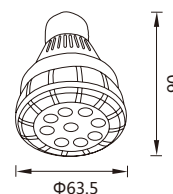

G2-PAR30-LED

功率：25-35W
输入电压：AC 220V
光源类型：单颗
光束角 Beam angle：15°/25°/45°
光通量：2300Lm
显色指数：> 80Ra
色温：3000K/4000K/6000K
主要材质：铝、塑料
装箱数量：40PCS
装箱尺寸 (cm)：60×48×33

Power：25-35W
Input Voltage：AC 220V
light source type：Single Chip
Beam angle：15°/25°/45°
Luminous Flux：2300Lm
CRI：> 80Ra
Color Temperature：3000K/4000K/6000K
Material：Aluminum、Plastic
Qty/Ctn：40PCS
Carton Size(cm)：60×48×33

G3-PAR20-LED

功率：25W
输入电压：AC 220V
光源类型：单颗
光束角 Beam angle：25°/45°
光通量：1650Lm
显色指数：> 80Ra
色温：3000K/4000K/6000K
主要材质：铝、塑料
装箱数量：100PCS
装箱尺寸 (cm)：35×35×41

Power：25W
Input Voltage：AC 220V
light source type：Single Chip
Beam angle：25°/45°
Luminous Flux：1650Lm
CRI：> 80Ra
Color Temperature：3000K/4000K/6000K
Material：Aluminum、Plastic
Qty/Ctn：100PCS
Carton Size(cm)：35×35×41