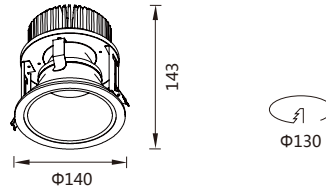

GL90910-LED

功率：25-30W
输入电压：AC 110-240V
光源类型：COB
光束角：12°/24°
光通量：2100Lm
显色指数：> 80Ra
色温：3000K/4000K/6000K
主要材质：铝、铁
装箱数量：8PCS
装箱尺寸 (cm)：51.5×34.5×40

Power : 25-30W
Input Voltage : AC 110-240V
light source type : COB
Beam angle : 12°/24°
Luminous Flux : 2100Lm
CRI : > 80Ra
Color Temperature : 3000K/4000K/6000K
Material: Aluminum, Iron
Qty/Ctn : 8PCS
Carton Size(cm) : 51.5×34.5×40

Large angle
大角度

Small angle
小角度