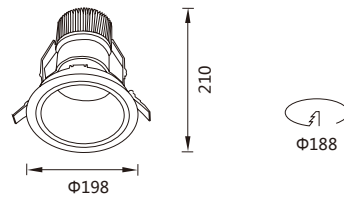

GL70735B-LED

功率：25-35W
输入电压：AC 110-240V
光源类型：COB
光束角：12° /24°
光通量：2450Lm
显色指数：> 80Ra
色温：3000K /4000K/6000K
主要材质：铝
装箱数量：8PCS
装箱尺寸 (cm)：44×44×48

Power : 25-35W
Input Voltage : AC 110-240V
light source type : COB
Beam angle : 12° /24°
Luminous Flux : 2450Lm
CRI : > 80Ra
Color Temperature : 3000K /4000K/6000K
Material: Aluminum
Qty/Ctn : 8PCS
Carton Size(cm) : 44×44×48

Large angle
大角度