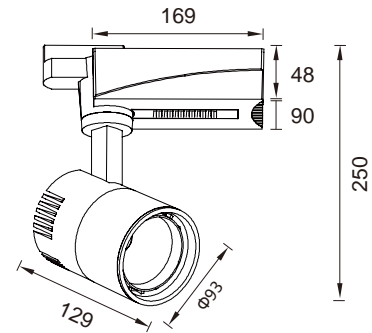

GL106B-DE30-LED

功率：20-30W
输入电压：AC 110-240V
光源类型：COB
光束角：12° /24°
光通量：2100Lm
显色指数：> 80Ra
色温：3000K /4000K/6000K
主要材质：铝
装箱数量：8PCS
装箱尺寸 (cm)：55×54×33

Power : 20-30W
Input Voltage : AC 110-240V
light source type : COB
Beam angle : 12° /24°
Luminous Flux : 2100Lm
CRI : > 80Ra
Color Temperature : 3000K /4000K/6000K
Material: Aluminum
Qty/Ctn : 8PCS
Carton Size(cm) : 55×54×33