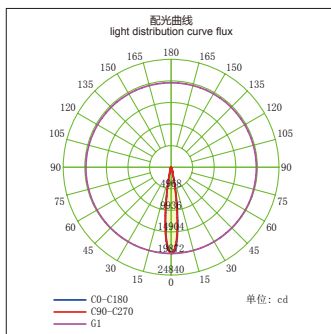

LED 格栅灯系列

LED GRILLE LIGHT SERIES

LED 25-35W

LED 格栅射灯可根据不同应用场所调整投射光。铝材结合灯光设计，在兼顾无眩光和高光效的同时，把光学技术特性与经典含蓄的结构设计结合起来，创造具有高雅的、精致的、浪漫的家居空间及商业店铺照明。

The LED grille light can be adjusted according to different applications, lighting design combining Aluminum make the non-glare light and high light efficiency combining the characteristics of optical technology and classic subtle structural design, creating elegant, sophisticated, romantic household and commercial space lighting.

GL80836B-K1-LED

功率：25-35W
输入电压：AC 110-240V
光源类型：COB
光束角：12° /24° /60°
光通量：2450Lm
显色指数：> 80Ra
色温：3000K /4000K/6000K
主要材质：铝
装箱数量：12PCS
装箱尺寸 (cm)：43×38×55

Power : 25-35W
Input Voltage : AC 110-240V
light source type : COB
Beam angle : 12° /24° /60°
Luminous Flux : 2450Lm
CRI : > 80Ra
Color Temperature : 3000K /4000K/6000K
Material: Aluminum
Qty/Ctn : 12PCS
Carton Size(cm) : 43×38×55