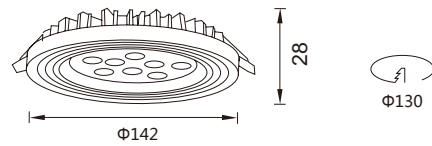

GL70722-LED

功率：12W
输入电压：AC 110-240V
光源类型：单颗
光束角：30°
光通量：780Lm
显色指数：> 80Ra
色温：3000K /4000K/6000K
主要材质：铝
装箱数量：100PCS
装箱尺寸 (cm)：74×30.5×49.5

Power：12W
Input Voltage：AC 110-240V
light source type：Single Chip
Beam angle：30°
Luminous Flux：780Lm
CRI：> 80Ra
Color Temperature：3000K /4000K/6000K
Material: Aluminum
Qty/Ctn：100PCS
Carton Size(cm)：74×30.5×49.5

Large angle
大角度