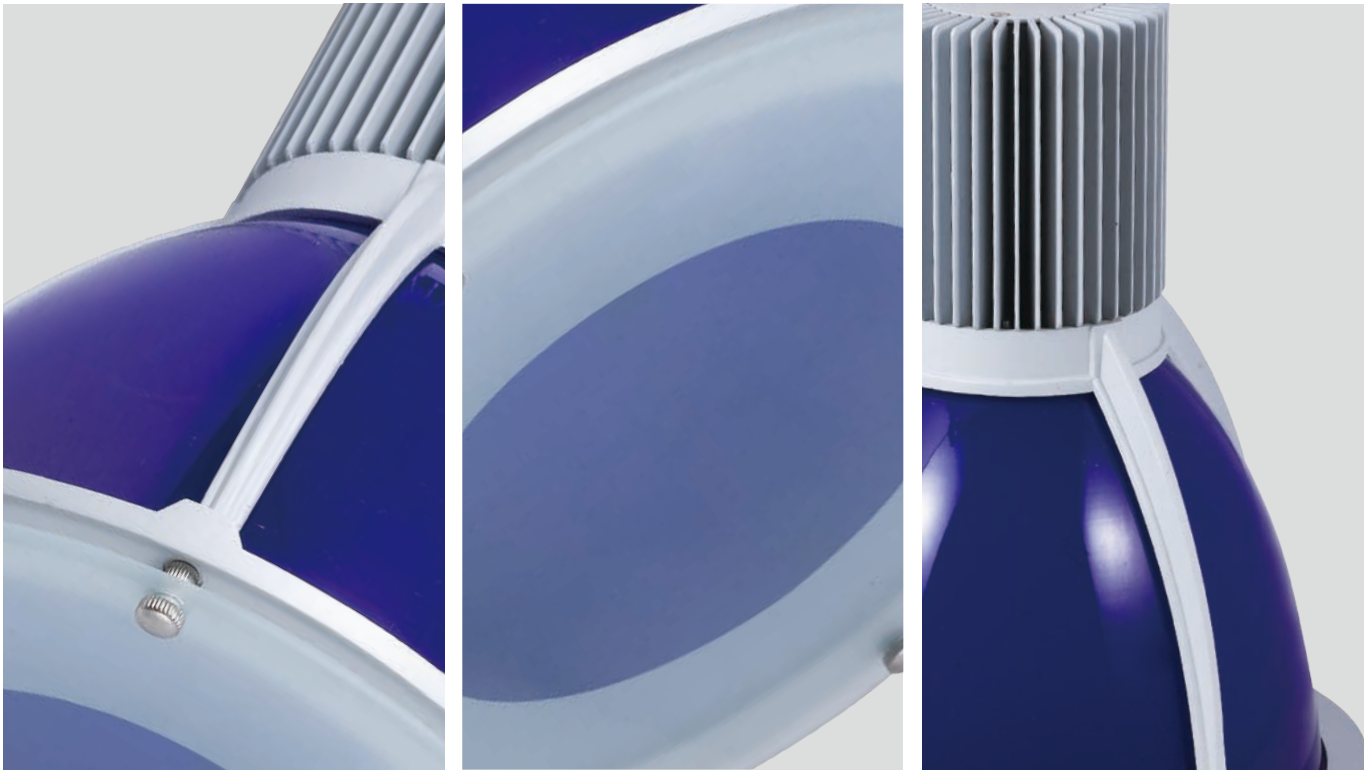

HIGHT BAY LIGHT SERIES