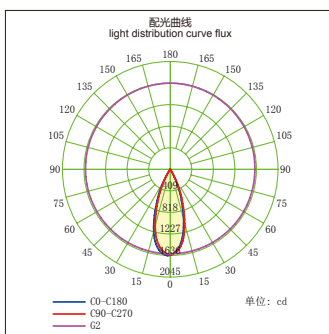

LED 6-10W

LED 天花灯可根据不同应用场所调整投射光。铝材结合灯光设计，在兼顾无眩光和高光效的同时，把光学技术特性与经典含蓄的结构设计结合起来，创造具有高雅的、精致的、浪漫的家居空间照明。

LED ceiling lights can have their projection adjusted according to different applications. Combination of Aluminum and lighting design taking into account the non-glare light and high light efficiency has combined the characteristics of optical technology and classic and subtle structural design, creating elegant, sophisticated, romantic commercial space lighting and providing customers with profitable lighting.

GL70741B-LED

功率：6-10W
输入电压：AC 110-240V
光源类型：COB
光束角：12° /24°
光通量：650Lm
显色指数：> 80Ra
色温：3000K /4000K/6000K
主要材质：铝
装箱数量：45PCS
装箱尺寸 (cm)：62×38×44.5

Power : 6-10W
Input Voltage : AC 110-240V
light source type : COB
Beam angle : 12° /24°
Luminous Flux : 650Lm
CRI : > 80Ra
Color Temperature : 3000K /4000K/6000K
Material: Aluminum
Qty/Ctn : 45PCS
Carton Size(cm) : 62×38×44.5