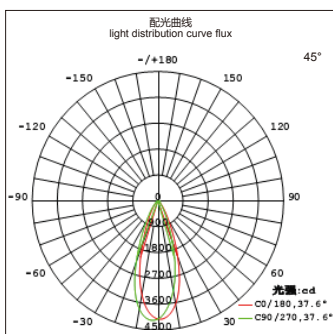

G2-PAR30-LED

功率：25-35W
输入电压：AC 220V
光源类型：单颗
光束角 Beam angle：15°/25°/45°
光通量：2300Lm
显色指数：> 80Ra
色温：3000K/4000K/6000K
主要材质：铝、塑料
装箱数量：40PCS
装箱尺寸 (cm)：60×48×33

Power：25-35W
Input Voltage：AC 220V
light source type：Single Chip
Beam angle：15°/25°/45°
Luminous Flux：2300Lm
CRI：> 80Ra
Color Temperature：3000K/4000K/6000K
Material：Aluminum、Plastic
Qty/Ctn：40PCS
Carton Size(cm)：60×48×33

G3-PAR20-LED

功率：25W
输入电压：AC 220V
光源类型：单颗
光束角 Beam angle：25°/45°
光通量：1650Lm
显色指数：> 80Ra
色温：3000K/4000K/6000K
主要材质：铝、塑料
装箱数量：100PCS
装箱尺寸 (cm)：35×35×41

Power：25W
Input Voltage：AC 220V
light source type：Single Chip
Beam angle：25°/45°
Luminous Flux：1650Lm
CRI：> 80Ra
Color Temperature：3000K/4000K/6000K
Material：Aluminum、Plastic
Qty/Ctn：100PCS
Carton Size(cm)：35×35×41