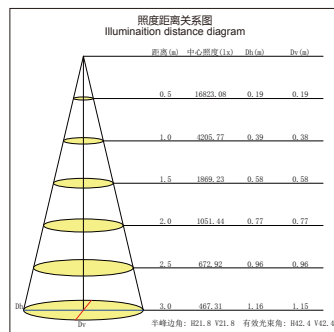

LED 10-15W×2

GL70740-K2-LED

功率：10-15W×2
输入电压：AC 110-240V
光源类型：COB
光束角：12°/24°
光通量：1950Lm
显色指数：> 80Ra
色温：3000K/4000K/6000K
主要材质：铝
装箱数量：18PCS
装箱尺寸 (cm)：48×41×21

Power : 10-15W×2
Input Voltage : AC 110-240V
light source type : COB
Beam angle : 12°/24°
Luminous Flux : 1950Lm
CRI : > 80Ra
Color Temperature : 3000K/4000K/6000K
Material: Aluminum
Qty/Ctn : 18PCS
Carton Size(cm): 48×41×21