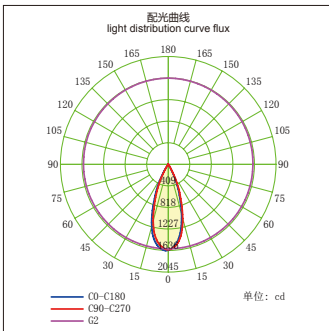

LED 酒店洗墙灯系列
LED WALL WASH LIGHT SERIES

LED 6-10W

GL70738-LED

功率：6-10W
输入电压：AC 110-240V
光源类型：COB
光束角：24° /36°
光通量：650Lm
显色指数：> 80Ra
色温：3000K /4000K/6000K
主要材质：铝
装箱数量：80PCS
装箱尺寸 (cm)：55×44×41

Power : 6-10W
Input Voltage : AC 110-240V
light source type : COB
Beam angle : 24° /36°
Luminous Flux : 650Lm
CRI : > 80Ra
Color Temperature : 3000K /4000K/6000K
Material: Aluminum
Qty/Ctn : 80PCS
Carton Size(cm) : 55×44×41