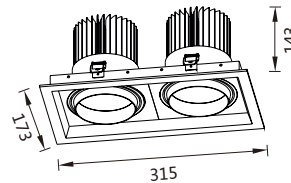

GL80836B-K2-LED

功率：25-35W×2
输入电压：AC 110-240V
光源类型：COB
光束角：12° /24° /60°
光通量：4900Lm
显色指数：> 80Ra
色温：3000K /4000K/6000K
主要材质：铝
装箱数量：4PCS
装箱尺寸 (cm)：44×38×38

Power : 25-35W×2
Input Voltage : AC 110-240V
light source type : COB
Beam angle : 12° /24° /60°
Luminous Flux : 4900Lm
CRI : > 80Ra
Color Temperature : 3000K /4000K/6000K
Material: Aluminum
Qty/Ctn : 4PCS
Carton Size(cm): 44×38×38

Large angle
大角度