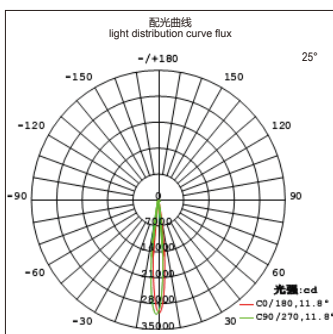

G2-PAR30-LED

功率：25-35W
输入电压：AC 220V
光源类型：单颗
光束角 Beam angle：15°/25°/45°
光通量：2300Lm
显色指数：> 80Ra
色温：3000K/4000K/6000K
主要材质：铝、塑料
装箱数量：40PCS
装箱尺寸 (cm)：60×48×33

Power：25-35W
Input Voltage：AC 220V
light source type：Single Chip
Beam angle：15°/25°/45°
Luminous Flux：2300Lm
CRI：> 80Ra
Color Temperature：3000K/4000K/6000K
Material：Aluminum、Plastic
Qty/Ctn：40PCS
Carton Size(cm)：60×48×33

G3-PAR20-LED

功率：25W
输入电压：AC 220V
光源类型：单颗
光束角 Beam angle：25°/45°
光通量：1650Lm
显色指数：> 80Ra
色温：3000K/4000K/6000K
主要材质：铝、塑料
装箱数量：100PCS
装箱尺寸 (cm)：35×35×41

Power：25W
Input Voltage：AC 220V
light source type：Single Chip
Beam angle：25°/45°
Luminous Flux：1650Lm
CRI：> 80Ra
Color Temperature：3000K/4000K/6000K
Material：Aluminum、Plastic
Qty/Ctn：100PCS
Carton Size(cm)：35×35×41