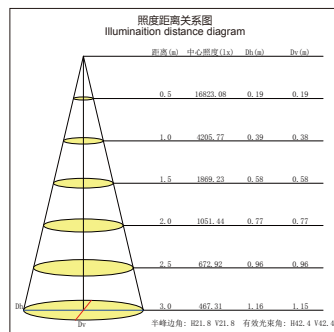

LED 10-15W

GL70730-MZ-LED

功率：10-15W
输入电压：AC 110-240V
光源类型：COB
光束角：12°/24°
光通量：975Lm
显色指数：> 80Ra
色温：3000K/4000K/6000K
主要材质：铝
装箱数量：12PCS
装箱尺寸 (cm)：38.5×26×32.5

Power : 10-15W
Input Voltage : AC 110-240V
light source type : COB
Beam angle : 12°/24°
Luminous Flux : 975Lm
CRI : > 80Ra
Color Temperature : 3000K /4000K/6000K
Material: Aluminum
Qty/Ctn : 12PCS
Carton Size(cm) : 38.5×26×32.5