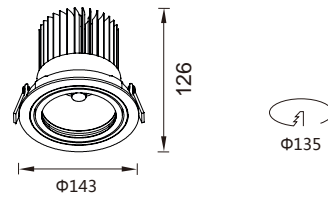

GL80836-L-LED

功率：25-35W
输入电压：AC 110-240V
光源类型：COB
光束角：12° /24° /60°
光通量：2450Lm
显色指数：> 80Ra
色温：3000K /4000K/6000K
主要材质：铝
装箱数量：8PCS
装箱尺寸 (cm)：39×39×36

Power : 25-35W
Input Voltage : AC 110-240V
light source type : COB
Beam angle : 12° /24° /60°
Luminous Flux : 2450Lm
CRI : > 80Ra
Color Temperature : 3000K /4000K/6000K
Material: Aluminum
Qty/Ctn : 8PCS
Carton Size(cm) : 39×39×36

Large angle
大角度