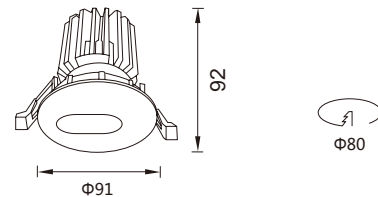

### GL70741B-LED

功率：6-10W  
输入电压：AC 110-240V  
光源类型：COB  
光束角：12° /24°  
光通量：650Lm  
显色指数：> 80Ra  
色温：3000K /4000K/6000K  
主要材质：铝  
装箱数量：45PCS  
装箱尺寸 (cm)：62×38×44.5

Power : 6-10W  
Input Voltage : AC 110-240V  
light source type : COB  
Beam angle : 12° /24°  
Luminous Flux : 650Lm  
CRI : > 80Ra  
Color Temperature : 3000K /4000K/6000K  
Material: Aluminum  
Qty/Ctn : 45PCS  
Carton Size(cm) : 62×38×44.5