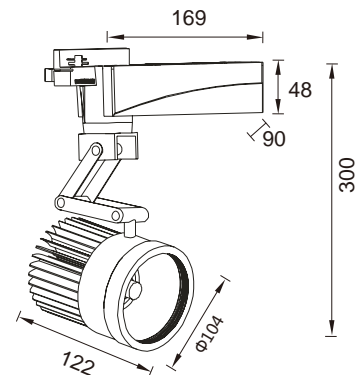

GL80836S-DE30-LED

功率：25-35W
输入电压：AC 110-240V
光源类型：COB
光束角：12° /24° /60°
光通量：2450Lm
显色指数：> 80Ra
色温：3000K /4000K/6000K
主要材质：铝
装箱数量：8PCS
装箱尺寸 (cm)：55×54×33

Power : 25-35W
Input Voltage : AC 110-240V
light source type : COB
Beam angle : 12° /24° /60°
Luminous Flux : 2450Lm
CRI : > 80Ra
Color Temperature : 3000K /4000K/6000K
Material: Aluminum
Qty/Ctn : 8PCS
Carton Size(cm) : 55×54×33