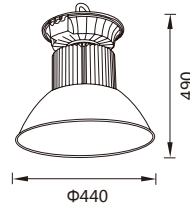

GL70705-LED

功率: 180W
输入电压: AC 110-240V
光源类型: COB
光束角: 80°
光通量: 16200Lm
显色指数: > 70Ra
色温: 3000K /4000K/6000K
主要材质: 铝

Power: 180W
Input Voltage: AC 110-240V
light source type: COB
Beam angle: 80°
Luminous Flux: 16200Lm
CRI: > 70Ra
Color Temperature: 3000K /4000K/6000K
Material: Aluminum

Large angle
大角度