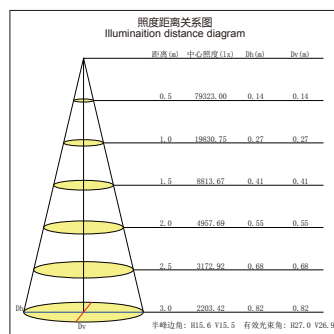

LED 25-35W

全系列内置恒流隔离驱动，除了缩小体积使灯具更轻巧，主要功能是高品质驱动更充分发挥 LED 光源的优异特性，效率更高。提供准确的光学效果、卓越的显色性以及光色的稳定性。

With built-in constant current isolated driver, the size is smaller and the high quality driver make the LED lamp more efficient, providing an accurate optical effect, excellent color rendering and stable lighting color.

GL107-DE30-LED

功率：25-35W
输入电压：AC 110-240V
光源类型：COB
光束角：12° /24° /60°
光通量：2450Lm
显色指数：> 80Ra
色温：3000K /4000K/6000K
主要材质：铝
装箱数量：8PCS
装箱尺寸 (cm)：55×54×33

Power : 25-35W
Input Voltage : AC 110-240V
light source type : COB
Beam angle : 12° /24° /60°
Luminous Flux : 2450Lm
CRI : > 80Ra
Color Temperature : 3000K /4000K/6000K
Material: Aluminum
Qty/Ctn : 8PCS
Carton Size(cm) : 55×54×33