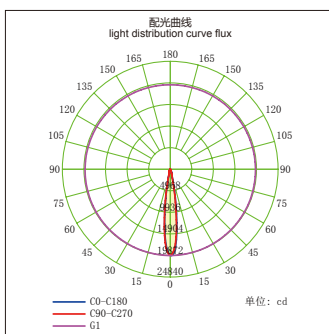

LED 25-35W

全系列内置恒流隔离驱动，除了缩小体积使灯具更轻巧，主要功能是高品质驱动更充分发挥 LED 光源的优异特性，效率更高。提供准确的光学效果、卓越的显色性以及光色的稳定性。

With built-in constant current isolated driver, the size is smaller and the high quality driver make the LED lamp more efficient, providing an accurate optical effect, excellent color rendering and stable lighting color.

GL107-DE30-LED

功率：25-35W
输入电压：AC 110-240V
光源类型：COB
光束角：12° /24° /60°
光通量：2450Lm
显色指数：> 80Ra
色温：3000K /4000K/6000K
主要材质：铝
装箱数量：8PCS
装箱尺寸 (cm)：55×54×33

Power : 25-35W
Input Voltage : AC 110-240V
light source type : COB
Beam angle : 12° /24° /60°
Luminous Flux : 2450Lm
CRI : > 80Ra
Color Temperature : 3000K /4000K/6000K
Material: Aluminum
Qty/Ctn : 8PCS
Carton Size(cm) : 55×54×33