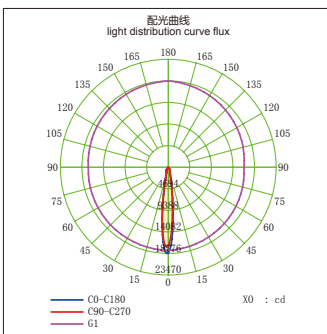

LED 格栅灯系列

LED GRILLE LIGHT SERIES

LED 20-30W

LED 格栅射灯可根据不同应用场所调整投射光。铝材结合灯光设计，在兼顾无眩光和高光效的同时，把光学技术特性与经典含蓄的结构设计结合起来，创造具有高雅的、精致的、浪漫的家居空间及商业店铺照明。

The LED grille light can be adjusted according to different applications, lighting design combining Aluminum make the non-glare light and high light efficiency combining the characteristics of optical technology and classic subtle structural design, creating elegant, sophisticated, romantic household and commercial space lighting.

GL80832B-K1-LED

功率：20-30W
输入电压：AC 110-240V
光源类型：COB
光束角：12° /24°
光通量：2100Lm
显色指数：> 80Ra
色温：3000K /4000K/6000K
主要材质：铝
装箱数量：12PCS
装箱尺寸 (cm)：43×38×55

Power : 20-30W
Input Voltage : AC 110-240V
light source type : COB
Beam angle : 12° /24°
Luminous Flux : 2100Lm
CRI : > 80Ra
Color Temperature : 3000K /4000K/6000K
Material: Aluminum
Qty/Ctn : 12PCS
Carton Size(cm) : 43×38×55