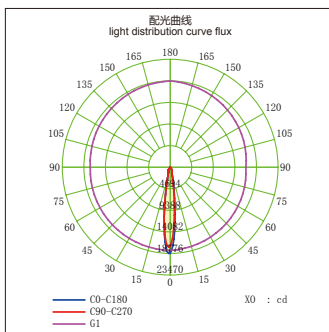

LED 轨道灯系列

LED TRACK LIGHT SERIES

LED 20-30W

全系列内置恒流隔离驱动，除了缩小体积使灯具更轻巧，主要功能是高品质驱动更充分发挥 LED 光源的优异特性，效率更高。提供准确的光学效果、卓越的显色性以及光色的稳定性。

With built-in constant current isolated driver, the size is smaller and the high quality driver make the LED lamp more efficient, providing an accurate optical effect, excellent color rendering and stable lighting color.

GL203-DE36-LED

功率：20-30W
输入电压：AC 110-240V
光源类型：COB
光束角：24° /36°
光通量：2100Lm
显色指数：> 80Ra
色温：3000K /4000K/6000K
主要材质：铝
装箱数量：12PCS
装箱尺寸 (cm)：50×41×40

Power : 20-30W
Input Voltage : AC 110-240V
light source type : COB
Beam angle : 24° /36°
Luminous Flux : 2100Lm
CRI : > 80Ra
Color Temperature : 3000K /4000K/6000K
Material: Aluminum
Qty/Ctn : 12PCS
Carton Size(cm) : 50×41×40