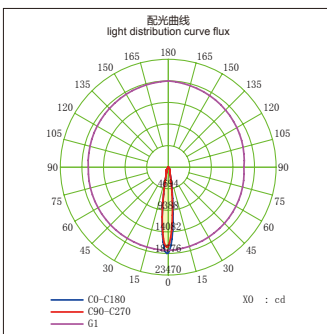

LED 格栅灯系列
LED GRILLE LIGHT SERIES

LED 20-30W

LED 格栅射灯可根据不同应用场所调整投射光。铝材结合灯光设计，在兼顾无眩光和高光效的同时，把光学技术特性与经典含蓄的结构设计结合起来，创造具有高雅的、精致的、浪漫的家庭空间及商业店铺照明。

The LED grille light can be adjusted according to different applications, lighting design combining Aluminum make the non-glare light and high light efficiency combining the characteristics of optical technology and classic subtle structural design, creating elegant, sophisticated, romantic household and commercial space lighting.

GL80839-K1-LED

功率：20-30W
输入电压：AC 110-240V
光源类型：COB
光束角：12° /24° /36°
光通量：2100Lm
显色指数：> 80Ra
色温：3000K /4000K/6000K
主要材质：铝
装箱数量：12PCS
装箱尺寸 (cm)：43×38×55

Power : 20-30W
Input Voltage : AC 110-240V
light source type : COB
Beam angle : 12° /24° /36°
Luminous Flux : 2100Lm
CRI : > 80Ra
Color Temperature : 3000K /4000K/6000K
Material: Aluminum
Qty/Ctn : 12PCS
Carton Size(cm) : 43×38×55