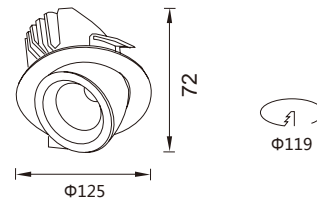

GL70728-LED

功率：15-20W
输入电压：AC 110-240V
光源类型：COB
光束角：12° /24°
光通量：1300Lm
显色指数：> 80Ra
色温：3000K /4000K/6000K
主要材质：铝
装箱数量：27PCS
装箱尺寸 (cm)：44×43×27

Power : 15-20W
Input Voltage : AC 110-240V
light source type : COB
Beam angle : 12° /24°
Luminous Flux : 1300Lm
CRI : > 80Ra
Color Temperature : 3000K /4000K/6000K
Material: Aluminum
Qty/Ctn : 27PCS
Carton Size(cm): 44×43×27

Large angle
大角度