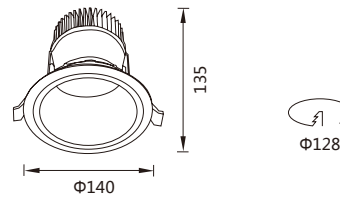

GL70733B-LED

功率：15-20W
输入电压：AC 110-240V
光源类型：COB
光束角：12° /24°
光通量：1300Lm
显色指数：> 80Ra
色温：3000K /4000K/6000K
主要材质：铝
装箱数量：27PCS
装箱尺寸 (cm)：47×47×39

Power : 15-20W
Input Voltage : AC 110-240V
light source type : COB
Beam angle : 12° /24°
Luminous Flux : 1300Lm
CRI : > 80Ra
Color Temperature : 3000K /4000K/6000K
Material: Aluminum
Qty/Ctn : 27PCS
Carton Size(cm) : 47×47×39

Large angle
大角度