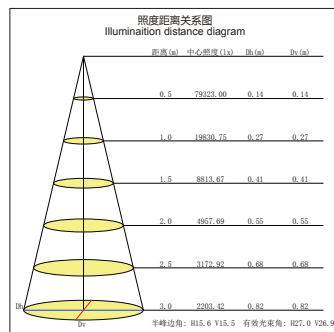

LED 25-35W

GL80836-L-LED

功率：25-35W
输入电压：AC 110-240V
光源类型：COB
光束角：12° /24° /60°
光通量：2450Lm
显色指数：> 80Ra
色温：3000K /4000K/6000K
主要材质：铝
装箱数量：8PCS
装箱尺寸 (cm)：39×39×36

Power : 25-35W
Input Voltage : AC 110-240V
light source type : COB
Beam angle : 12° /24° /60°
Luminous Flux : 2450Lm
CRI : > 80Ra
Color Temperature : 3000K /4000K/6000K
Material: Aluminum
Qty/Ctn : 8PCS
Carton Size(cm) : 39×39×36