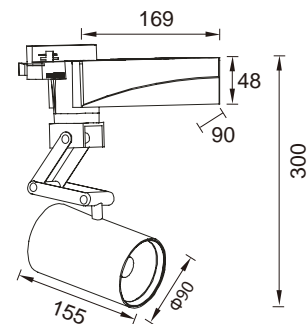

### GL085S-DE30-LED

功率：20-30W  
输入电压：AC 110-240V  
光源类型：COB  
光束角：12° /24° /36°  
光通量：2100Lm  
显色指数：> 80Ra  
色温：3000K /4000K/6000K  
主要材质：铝  
装箱数量：8PCS  
装箱尺寸 (cm)：55×54×33

Power : 20-30W  
Input Voltage : AC 110-240V  
light source type : COB  
Beam angle : 12° /24° /36°  
Luminous Flux : 2100Lm  
CRI : > 80Ra  
Color Temperature : 3000K /4000K/6000K  
Material: Aluminum  
Qty/Ctn : 8PCS  
Carton Size(cm): 55×54×33