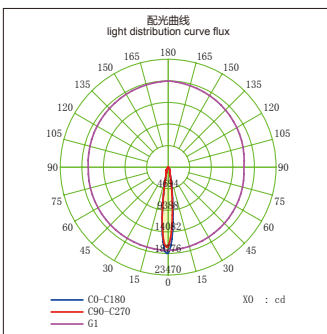

LED 嵌入灯系列
LED RECESSED LIGHT SERIES

LED 20-30W

GL80839-LED

功率：20-30W
输入电压：AC 110-240V
光源类型：COB
光束角：12° /24° /36°
光通量：2100Lm
显色指数：> 80Ra
色温：3000K /4000K/6000K
主要材质：铝
装箱数量：12PCS
装箱尺寸 (cm)：50×33.5×36

Power : 20-30W
Input Voltage : AC 110-240V
light source type : COB
Beam angle : 12° /24° /36°
Luminous Flux : 2100Lm
CRI : > 80Ra
Color Temperature : 3000K /4000K/6000K
Material: Aluminum
Qty/Ctn : 12PCS
Carton Size(cm) : 50×33.5×36