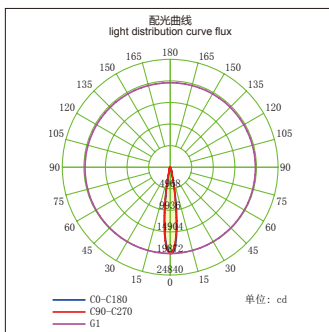

LED 25-35W×2

LED 格栅射灯可根据不同应用场所调整投射光。铝材结合灯光设计，在兼顾无眩光和高光效的同时，把光学技术特性与经典含蓄的结构设计结合起来，创造具有高雅的、精致的、浪漫的家庭空间及商业店铺照明。

The LED grille light can be adjusted according to different applications, lighting design combining Aluminum make the non-glare light and high light efficiency combining the characteristics of optical technology and classic subtle structural design, creating elegant, sophisticated, romantic household and commercial space lighting.

GL80836-K2-LED

功率：25-35W×2
输入电压：AC 110-240V
光源类型：COB
光束角：12° /24° /60°
光通量：4900Lm
显色指数：> 80Ra
色温：3000K /4000K/6000K
主要材质：铝
装箱数量：4PCS
装箱尺寸 (cm)：44×38×38

Power : 25-35W×2
Input Voltage : AC 110-240V
light source type : COB
Beam angle : 12° /24° /60°
Luminous Flux : 4900Lm
CRI : > 80Ra
Color Temperature : 3000K /4000K/6000K
Material: Aluminum
Qty/Ctn : 4PCS
Carton Size(cm) : 44×38×38

300×160