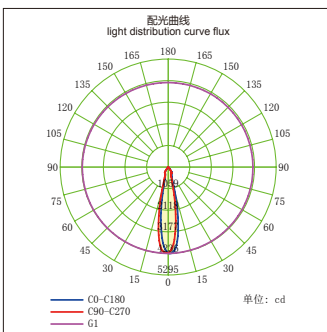

LED 10-15W

LED 格栅射灯可根据不同应用场所调整投射光。铝材结合灯光设计，在兼顾无眩光和高光效的同时，把光学技术特性与经典含蓄的结构设计结合起来，创造具有高雅的、精致的、浪漫的家居空间及商业店铺照明。

The LED light can be adjusted according to different applications, lighting design combining Aluminum make the non-glare light and high light efficiency combining the characteristics of optical technology and classic subtle structural design, creating elegant, sophisticated, romantic household and commercial space lighting.

GL70731-MZ-LED

功率：10-15W
输入电压：AC 110-240V
光源类型：COB
光束角：12° /24°
光通量：975Lm
显色指数：> 80Ra
色温：3000K /4000K/6000K
主要材质：铝
装箱数量：12PCS
装箱尺寸 (cm)：37×25×33.5

Power：10-15W
Input Voltage：AC 110-240V
light source type：COB
Beam angle：12° /24°
Luminous Flux：975Lm
CRI：> 80Ra
Color Temperature：3000K /4000K/6000K
Material: Aluminum
Qty/Ctn：12PCS
Carton Size(cm)：37×25×33.5