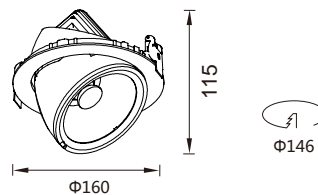

### GL80859-LED

功率：25-35W  
输入电压：AC 110-240V  
光源类型：COB  
光束角：12° /24°  
光通量：2450m  
显色指数：> 80Ra  
色温：3000K /4000K/6000K  
主要材质：铝  
装箱数量：12PCS  
装箱尺寸 (cm)：50×33.5×36

Power : 25-35W  
Input Voltage : AC 110-240V  
light source type : COB  
Beam angle : 12° /24°  
Luminous Flux : 2450Lm  
CRI : > 80Ra  
Color Temperature : 3000K /4000K/6000K  
Material: Aluminum  
Qty/Ctn : 12PCS  
Carton Size(cm) : 50×33.5×36