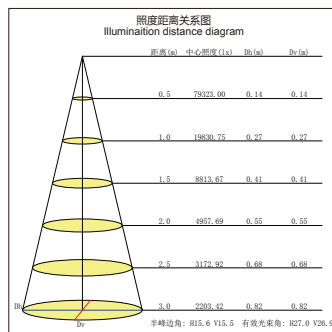

## GL80836-DE30-LED

功率：25-35W  
 输入电压：AC 110-240V  
 光源类型：COB  
 光束角：12° /24° /60°  
 光通量：2450Lm  
 显色指数：> 80Ra  
 色温：3000K /4000K/6000K  
 主要材质：铝  
 装箱数量：8PCS  
 装箱尺寸 (cm)：55×54×33

Power : 25-35W  
 Input Voltage : AC 110-240V  
 light source type : COB  
 Beam angle : 12° /24° /60°  
 Luminous Flux : 2450Lm  
 CRI : > 80Ra  
 Color Temperature : 3000K /4000K/6000K  
 Material: Aluminum  
 Qty/Ctn : 8PCS  
 Carton Size(cm) : 55×54×33

Large angle  
大角度

Small angle  
小角度