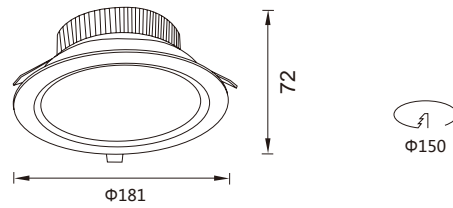

GL70721-LED

功率：12W
输入电压：AC 110-240V
光源类型：单颗
光束角：120°
光通量：840Lm
显色指数：> 80Ra
色温：3000K /4000K/6000K
主要材质：铝
装箱数量：16PCS
装箱尺寸 (cm)：39×39×36

Power : 12W
Input Voltage : AC 110-240V
light source type : Single Chip
Beam angle : 120°
Luminous Flux : 840Lm
CRI : > 80Ra
Color Temperature : 3000K /4000K/6000K
Material: Aluminum
Qty/Ctn : 16PCS
Carton Size(cm) : 39×39×36

Large angle
大角度