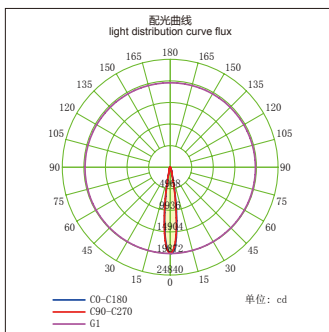

LED 25-35W

GL80836-L-LED

功率：25-35W
输入电压：AC 110-240V
光源类型：COB
光束角：12° /24° /60°
光通量：2450Lm
显色指数：> 80Ra
色温：3000K /4000K/6000K
主要材质：铝
装箱数量：8PCS
装箱尺寸 (cm)：39×39×36

Power : 25-35W
Input Voltage : AC 110-240V
light source type : COB
Beam angle : 12° /24° /60°
Luminous Flux : 2450Lm
CRI : > 80Ra
Color Temperature : 3000K /4000K/6000K
Material: Aluminum
Qty/Ctn : 8PCS
Carton Size(cm) : 39×39×36