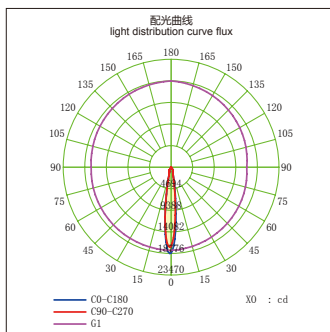

## LED 10-15W