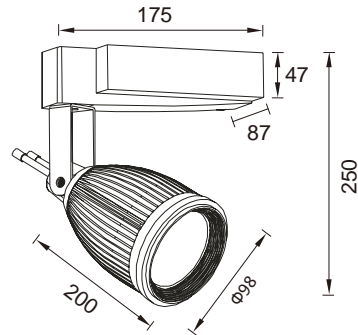

GL093-DE31-LED

功率 : 20-30W
输入电压 : AC 110-240V
光源类型 : COB
光束角 : 12° /24° /36°
光通量 : 2100Lm
显色指数 : > 80Ra
色温 : 3000K /4000K/6000K
主要材质 : 铝
装箱数量 : 12PCS
装箱尺寸 (cm) : 50×41×40

Power : 20-30W
Input Voltage : AC 110-240V
light source type : COB
Beam angle : 12° /24° /36°
Luminous Flux : 2100Lm
CRI : > 80Ra
Color Temperature : 3000K /4000K/6000K
Material: Aluminum
Qty/Ctn : 12PCS
Carton Size(cm) : 50×41×40