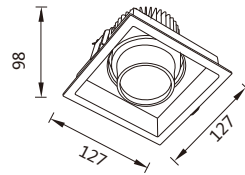

GL70727-K1-LED

功率：10-15W
输入电压：AC 110-240V
光源类型：COB
光束角：12° /24°
光通量：975Lm
显色指数：> 80Ra
色温：3000K /4000K/6000K
主要材质：铝
装箱数量：18PCS
装箱尺寸 (cm)：43×33×33

Power : 10-15W
Input Voltage : AC 110-240V
light source type : COB
Beam angle : 12° /24°
Luminous Flux : 975Lm
CRI : > 80Ra
Color Temperature : 3000K /4000K/6000K
Material: Aluminum
Qty/Ctn : 18PCS
Carton Size(cm) : 43×33×33

Large angle
大角度