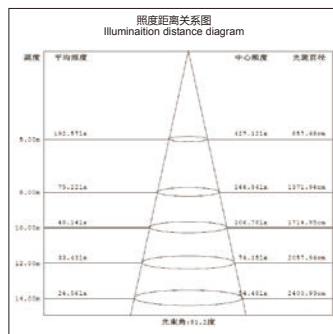

LED 150W

GL70703-LED

功率：150W
输入电压：AC 110-240V
光源类型：COB
光束角：80°
光通量：13500Lm
显色指数：> 70Ra
色温：3000K /4000K/6000K
主要材质：铝

Power : 150W
Input Voltage : AC 110-240V
light source type : COB
Beam angle : 80°
Luminous Flux : 13500Lm
CRI : > 70Ra
Color Temperature : 3000K /4000K/6000K
Material: Aluminum