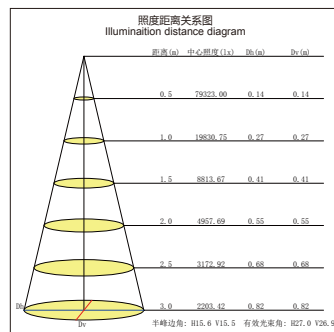

GL80836-KX2-LED

功率：25-35W×2
输入电压：AC 110-240V
光源类型：COB
光束角：12° /24° /60°
光通量：4900Lm
显色指数：> 80Ra
色温：3000K /4000K/6000K
主要材质：铝
装箱数量：4PCS
装箱尺寸 (cm)：44×38×38

Power : 25-35W×2
Input Voltage : AC 110-240V
light source type : COB
Beam angle : 12° /24° /60°
Luminous Flux : 4900Lm
CRI : > 80Ra
Color Temperature : 3000K /4000K/6000K
Material: Aluminum
Qty/Ctn : 4PCS
Carton Size(cm) : 44×38×38

335×182