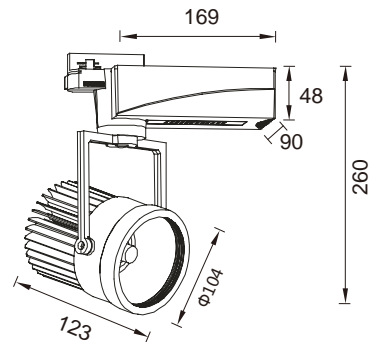

## GL80836-DE30-LED

功率：25-35W  
 输入电压：AC 110-240V  
 光源类型：COB  
 光束角：12° /24° /60°  
 光通量：2450Lm  
 显色指数：> 80Ra  
 色温：3000K /4000K/6000K  
 主要材质：铝  
 装箱数量：8PCS  
 装箱尺寸 (cm)：55×54×33

Power : 25-35W  
 Input Voltage : AC 110-240V  
 light source type : COB  
 Beam angle : 12° /24° /60°  
 Luminous Flux : 2450Lm  
 CRI : > 80Ra  
 Color Temperature : 3000K /4000K/6000K  
 Material: Aluminum  
 Qty/Ctn : 8PCS  
 Carton Size(cm) : 55×54×33