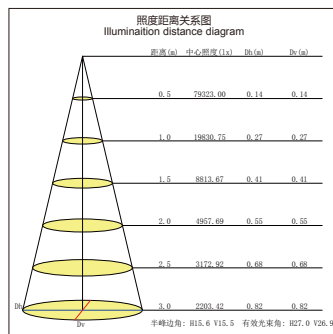

182×182

Large angle  
大角度

Small angle  
小角度

Reduce CO<sub>2</sub> emissions  
环保

Energy consumption  
节能

Luminous efficiency  
高光效