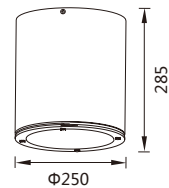

GL80863-MZ-LED

功率: 30-45W
输入电压: AC 110-240V
光源类型: COB
光束角: 12°/24°
光通量: 3150Lm
显色指数: > 80Ra
色温: 3000K/4000K/6000K
主要材质: 铝、玻璃

Power: 30-45W
Input Voltage: AC 110-240V
light source type: COB
Beam angle: 12°/24°
Luminous Flux: 3150Lm
CRI: > 80Ra
Color Temperature: 3000K/4000K/6000K
Material: Aluminum, Glass

Large angle
大角度