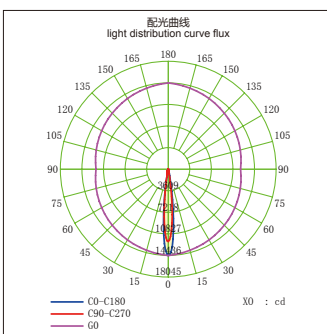

LED 15-20W

LED 天花灯可根据不同应用场所调整投射光。铝材结合灯光设计，在兼顾无眩光和高光效的同时，把光学技术特性与经典含蓄的结构设计结合起来，创造具有高雅的、精致的、浪漫的家居空间照明。

LED down light can be adjusted according to different applications, lighting design combining Aluminum make the non-glare light and high light efficiency combining the characteristics of optical technology and classic subtle structural design, creating elegant, sophisticated, romantic household and commercial space lighting.

GL70726-LED

功率：15-20W
输入电压：AC 110-240V
光源类型：COB
光束角：24°/36°
光通量：1300Lm
显色指数：> 80Ra
色温：3000K/4000K/6000K
主要材质：铝
装箱数量：27PCS
装箱尺寸 (cm)：44.5×44.5×31

Power : 15-20W
Input Voltage : AC 110-240V
light source type : COB
Beam angle : 24°/36°
Luminous Flux : 1300Lm
CRI : > 80Ra
Color Temperature : 3000K/4000K/6000K
Material: Aluminum
Qty/Ctn : 27PCS
Carton Size(cm) : 44.5×44.5×31