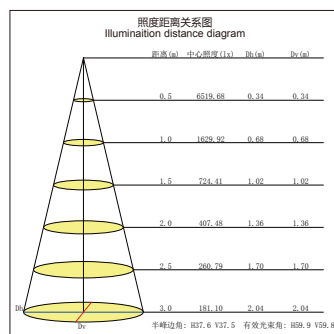

LED 6-10W

LED 天花灯可根据不同应用场所调整投射光。铝材结合灯光设计，在兼顾无眩光和高光效的同时，把光学技术特性与经典含蓄的结构设计结合起来，创造具有高雅的、精致的、浪漫的家居空间照明。

LED ceiling lights can have their projection adjusted according to different applications. Combination of Aluminum and lighting design taking into account the non-glare light and high light efficiency has combined the characteristics of optical technology and classic and subtle structural design, creating elegant, sophisticated, romantic commercial space lighting and providing customers with profitable lighting.

GL70741B-LED

功率：6-10W
输入电压：AC 110-240V
光源类型：COB
光束角：12° /24°
光通量：650Lm
显色指数：> 80Ra
色温：3000K /4000K/6000K
主要材质：铝
装箱数量：45PCS
装箱尺寸 (cm)：62×38×44.5

Power : 6-10W
Input Voltage : AC 110-240V
light source type : COB
Beam angle : 12° /24°
Luminous Flux : 650Lm
CRI : > 80Ra
Color Temperature : 3000K /4000K/6000K
Material: Aluminum
Qty/Ctn : 45PCS
Carton Size(cm) : 62×38×44.5