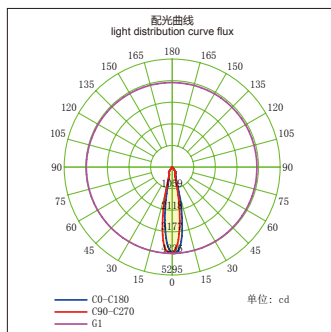

LED 10-15W

GL70730-MZ-LED

功率：10-15W
输入电压：AC 110-240V
光源类型：COB
光束角：12°/24°
光通量：975Lm
显色指数：> 80Ra
色温：3000K/4000K/6000K
主要材质：铝
装箱数量：12PCS
装箱尺寸 (cm)：38.5×26×32.5

Power : 10-15W
Input Voltage : AC 110-240V
light source type : COB
Beam angle : 12°/24°
Luminous Flux : 975Lm
CRI : > 80Ra
Color Temperature : 3000K /4000K/6000K
Material: Aluminum
Qty/Ctn : 12PCS
Carton Size(cm) : 38.5×26×32.5