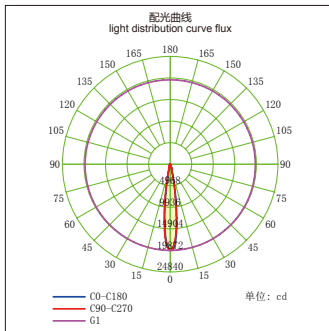

LED 20-30W

全系列内置恒流隔离驱动，除了缩小体积使灯具更轻巧，主要功能是高品质驱动更充分发挥 LED 光源的优异特性，效率更高。提供准确的光学效果、卓越的显色性以及光色的稳定性。

With built-in constant current isolated driver, the size is smaller and the high quality driver make the LED lamp more efficient, providing an accurate optical effect, excellent color rendering and stable lighting color.

GL093B-DE31-LED

功率：20-30W
输入电压：AC 110-240V
光源类型：COB
光束角：12°/24°
光通量：2100Lm
显色指数：> 80Ra
色温：3000K/4000K/6000K
主要材质：铝
装箱数量：12PCS
装箱尺寸 (cm)：50×41×40

Power : 20-30W
Input Voltage : AC 110-240V
light source type : COB
Beam angle : 12° /24°
Luminous Flux : 2100Lm
CRI : > 80Ra
Color Temperature : 3000K /4000K/6000K
Material: Aluminum
Qty/Ctn : 12PCS
Carton Size(cm) : 50×41×40