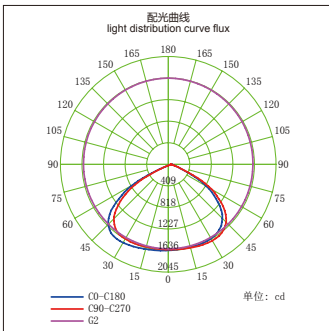

LED 12W

GL70721-LED

功率：12W
输入电压：AC 110-240V
光源类型：单颗
光束角：120°
光通量：840Lm
显色指数：> 80Ra
色温：3000K /4000K/6000K
主要材质：铝
装箱数量：16PCS
装箱尺寸 (cm)：39×39×36

Power : 12W
Input Voltage : AC 110-240V
light source type : Single Chip
Beam angle : 120°
Luminous Flux : 840Lm
CRI : > 80Ra
Color Temperature : 3000K /4000K/6000K
Material: Aluminum
Qty/Ctn : 16PCS
Carton Size(cm) : 39×39×36