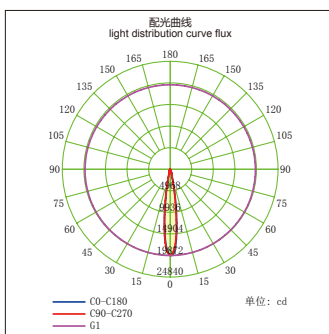

LED 25-35W

全系列内置恒流隔离驱动，除了缩小体积使灯具更轻巧，主要功能是高品质驱动更充分发挥 LED 光源的优异特性，效率更高。提供准确的光学效果、卓越的显色性以及光色的稳定性。

With built-in constant current isolated driver, the size is smaller and the high quality driver make the LED lamp more efficient, providing an accurate optical effect, excellent color rendering and stable lighting color.

GL086S-DE30-LED

功率：25-35W
输入电压：AC 110-240V
光源类型：COB
光束角：12°/24°
光通量：2450Lm
显色指数：> 80Ra
色温：3000K/4000K/6000K
主要材质：铝
装箱数量：8PCS
装箱尺寸 (cm)：55×54×33

Power : 25-35W
Input Voltage : AC 110-240V
light source type : COB
Beam angle : 12°/24°
Luminous Flux : 2450Lm
CRI : > 80Ra
Color Temperature : 3000K /4000K/6000K
Material: Aluminum
Qty/Ctn : 8PCS
Carton Size(cm) : 55×54×33