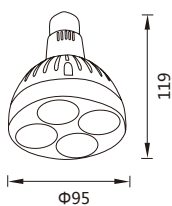

G2-PAR30-LED

功率：25-35W
输入电压：AC 220V
光源类型：单颗
光束角 Beam angle：15°/25°/45°
光通量：2300Lm
显色指数：> 80Ra
色温：3000K/4000K/6000K
主要材质：铝、塑料
装箱数量：40PCS
装箱尺寸 (cm)：60×48×33

Power：25-35W
Input Voltage：AC 220V
light source type：Single Chip
Beam angle：15°/25°/45°
Luminous Flux：2300Lm
CRI：> 80Ra
Color Temperature：3000K/4000K/6000K
Material：Aluminum、Plastic
Qty/Ctn：40PCS
Carton Size(cm)：60×48×33

G3-PAR20-LED

功率：25W
输入电压：AC 220V
光源类型：单颗
光束角 Beam angle：25°/45°
光通量：1650Lm
显色指数：> 80Ra
色温：3000K/4000K/6000K
主要材质：铝、塑料
装箱数量：100PCS
装箱尺寸 (cm)：35×35×41

Power：25W
Input Voltage：AC 220V
light source type：Single Chip
Beam angle：25°/45°
Luminous Flux：1650Lm
CRI：> 80Ra
Color Temperature：3000K/4000K/6000K
Material：Aluminum、Plastic
Qty/Ctn：100PCS
Carton Size(cm)：35×35×41