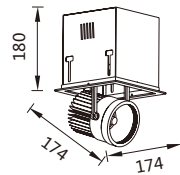

GL80836S-KM1-LED

功率：25-35W
输入电压：AC 110-240V
光源类型：COB
光束角：12° /24° /60°
光通量：2450Lm
显色指数：> 80Ra
色温：3000K /4000K/6000K
主要材质：铝、铁
装箱数量：8PCS
装箱尺寸 (cm)：44×42×41

Power : 25-35W
Input Voltage : AC 110-240V
light source type : COB
Beam angle : 12° /24° /60°
Luminous Flux : 2450Lm
CRI : > 80Ra
Color Temperature : 3000K /4000K/6000K
Material: Aluminum, Iron
Qty/Ctn : 8PCS
Carton Size(cm): 44×42×41

Large angle
大角度