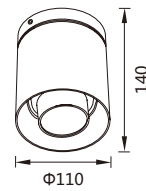

GL70730-MZ-LED

功率：10-15W
输入电压：AC 110-240V
光源类型：COB
光束角：12°/24°
光通量：975Lm
显色指数：> 80Ra
色温：3000K/4000K/6000K
主要材质：铝
装箱数量：12PCS
装箱尺寸 (cm)：38.5×26×32.5

Power : 10-15W
Input Voltage : AC 110-240V
light source type : COB
Beam angle : 12°/24°
Luminous Flux : 975Lm
CRI : > 80Ra
Color Temperature : 3000K /4000K/6000K
Material: Aluminum
Qty/Ctn : 12PCS
Carton Size(cm) : 38.5×26×32.5

Large angle
大角度

Small angle
小角度