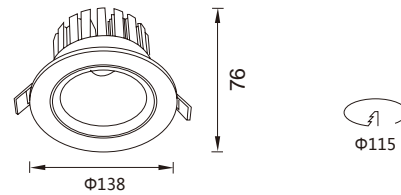

GL70717-LED

功率：20-25W
输入电压：AC 110-240V
光源类型：COB
光束角：24°/36°
光通量：1750Lm
显色指数：> 80Ra
色温：3000K/4000K/6000K
主要材质：铝
装箱数量：50PCS
装箱尺寸 (cm)：74×30.5×49.5

Power : 20-25W
Input Voltage : AC 110-240V
light source type : COB
Beam angle : 24°/36°
Luminous Flux : 1750Lm
CRI : > 80Ra
Color Temperature : 3000K/4000K/6000K
Material: Aluminum
Qty/Ctn : 50PCS
Carton Size(cm) : 74×30.5×49.5

Large angle
大角度