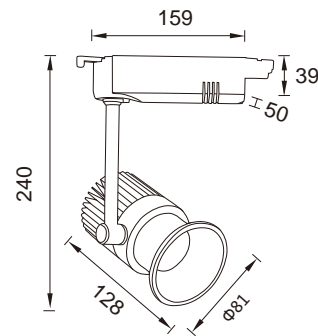

GL208-DE49-LED

功率：10-15W
输入电压：AC 110-240V
光源类型：COB
光束角：12° /24°
光通量：975Lm
显色指数：> 80Ra
色温：3000K /4000K/6000K
主要材质：铝
装箱数量：12PCS
装箱尺寸 (cm)：49×38×28.5

Power : 10-15W
Input Voltage : AC 110-240V
light source type : COB
Beam angle : 12° /24°
Luminous Flux : 975Lm
CRI : > 80Ra
Color Temperature : 3000K /4000K/6000K
Material: Aluminum
Qty/Ctn : 12PCS
Carton Size(cm): 49×38×28.5

Large angle
大角度