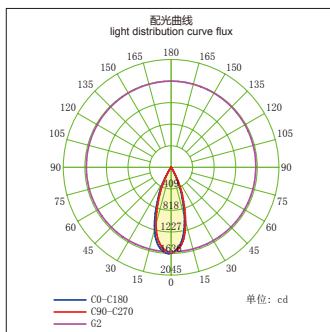

LED 6-10W

全系列内置恒流隔离驱动，除了缩小体积使灯具更轻巧，主要功能是高品质驱动更充分发挥 LED 光源的优异特性，效率更高。提供准确的光学效果、卓越的显色性以及光色的稳定性。

With built-in constant current isolated driver, the size is smaller and the high quality driver make the LED lamp more efficient, providing an accurate optical effect, excellent color rendering and stable lighting color.

GL207-DE48-LED

功率：6-10W
输入电压：AC 110-240V
光源类型：COB
光束角：12° /24°
光通量：650Lm
显色指数：> 80Ra
色温：3000K /4000K/6000K
主要材质：铝
装箱数量：18PCS
装箱尺寸 (cm)：38×22×32.5

Power：6-10W
Input Voltage：AC 110-240V
light source type：COB
Beam angle：12° /24°
Luminous Flux：650Lm
CRI：> 80Ra
Color Temperature：3000K /4000K/6000K
Material: Aluminum
Qty/Ctn：18PCS
Carton Size(cm)：38×22×32.5