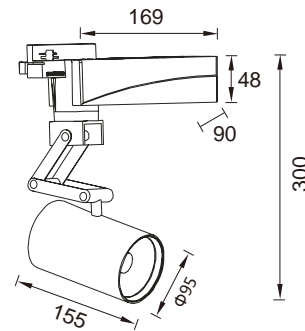

### GL086S-DE30-LED

功率：25-35W  
输入电压：AC 110-240V  
光源类型：COB  
光束角：12°/24°  
光通量：2450Lm  
显色指数：> 80Ra  
色温：3000K/4000K/6000K  
主要材质：铝  
装箱数量：8PCS  
装箱尺寸 (cm)：55×54×33

Power : 25-35W  
Input Voltage : AC 110-240V  
light source type : COB  
Beam angle : 12°/24°  
Luminous Flux : 2450Lm  
CRI : > 80Ra  
Color Temperature : 3000K /4000K/6000K  
Material: Aluminum  
Qty/Ctn : 8PCS  
Carton Size(cm) : 55×54×33