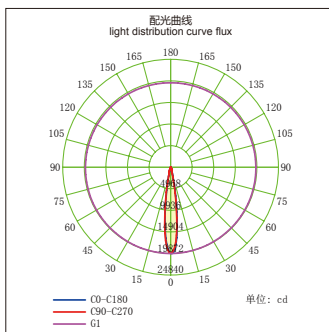

LED 25-35W×2

LED 格栅射灯可根据不同应用场所调整投射光。铝材结合灯光设计，在兼顾无眩光和高光效的同时，把光学技术特性与经典含蓄的结构设计结合起来，创造具有高雅的、精致的、浪漫的家庭空间及商业店铺照明。

The LED grille light can be adjusted according to different applications, lighting design combining Aluminum make the non-glare light and high light efficiency combining the characteristics of optical technology and classic subtle structural design, creating elegant, sophisticated, romantic household and commercial space lighting.

GL80836-KX2-LED

功率：25-35W×2
输入电压：AC 110-240V
光源类型：COB
光束角：12° /24° /60°
光通量：4900Lm
显色指数：> 80Ra
色温：3000K /4000K/6000K
主要材质：铝
装箱数量：4PCS
装箱尺寸 (cm)：44×38×38

Power : 25-35W×2
Input Voltage : AC 110-240V
light source type : COB
Beam angle : 12° /24° /60°
Luminous Flux : 4900Lm
CRI : > 80Ra
Color Temperature : 3000K /4000K/6000K
Material: Aluminum
Qty/Ctn : 4PCS
Carton Size(cm) : 44×38×38

335×182