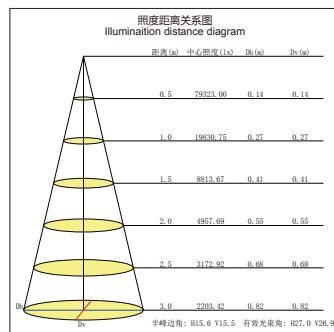

LED 25-35W×2

LED 格栅射灯可根据不同应用场所调整投射光。铝材结合灯光设计，在兼顾无眩光和高光效的同时，把光学技术特性与经典含蓄的结构设计结合起来，创造具有高雅的、精致的、浪漫的家庭空间及商业店铺照明。

The LED grille light can be adjusted according to different applications, lighting design combining Aluminum make the non-glare light and high light efficiency combining the characteristics of optical technology and classic subtle structural design, creating elegant, sophisticated, romantic household and commercial space lighting.

GL80836-K2-LED

功率：25-35W×2
输入电压：AC 110-240V
光源类型：COB
光束角：12° /24° /60°
光通量：4900Lm
显色指数：> 80Ra
色温：3000K /4000K/6000K
主要材质：铝
装箱数量：4PCS
装箱尺寸 (cm)：44×38×38

Power : 25-35W×2
Input Voltage : AC 110-240V
light source type : COB
Beam angle : 12° /24° /60°
Luminous Flux : 4900Lm
CRI : > 80Ra
Color Temperature : 3000K /4000K/6000K
Material: Aluminum
Qty/Ctn : 4PCS
Carton Size(cm) : 44×38×38

300×160