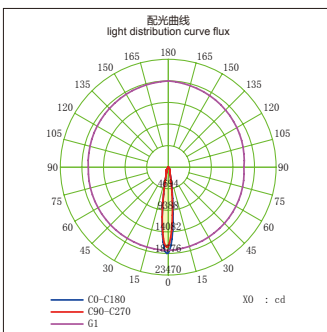

LED 格栅灯系列
LED GRILLE LIGHT SERIES

LED 20-30W

GL063-KM1-LED

功率：20-30W
输入电压：AC 110-240V
光源类型：COB
光束角：12° /24°
光通量：2100Lm
显色指数：> 80Ra
色温：3000K /4000K/6000K
主要材质：铝、铁
装箱数量：8PCS
装箱尺寸 (cm)：44×42×41

Power : 20-30W
Input Voltage : AC 110-240V
light source type : COB
Beam angle : 12° /24°
Luminous Flux : 2100Lm
CRI : > 80Ra
Color Temperature : 3000K /4000K/6000K
Material: Aluminum、 Iron
Qty/Ctn : 8PCS
Carton Size(cm) : 44×42×41