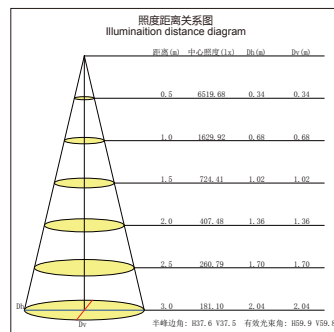

### GL207-DE48-LED

功率：6-10W  
输入电压：AC 110-240V  
光源类型：COB  
光束角：12° /24°  
光通量：650Lm  
显色指数：> 80Ra  
色温：3000K /4000K/6000K  
主要材质：铝  
装箱数量：18PCS  
装箱尺寸 (cm)：38×22×32.5

Power：6-10W  
Input Voltage：AC 110-240V  
light source type：COB  
Beam angle：12° /24°  
Luminous Flux：650Lm  
CRI：> 80Ra  
Color Temperature：3000K /4000K/6000K  
Material: Aluminum  
Qty/Ctn：18PCS  
Carton Size(cm)：38×22×32.5

Large angle  
大角度

Small angle  
小角度