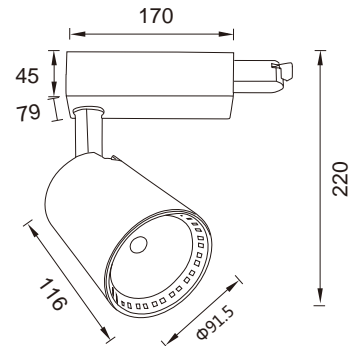

## GL203-DE36-LED

功率：20-30W  
 输入电压：AC 110-240V  
 光源类型：COB  
 光束角：24° /36°  
 光通量：2100Lm  
 显色指数：> 80Ra  
 色温：3000K /4000K/6000K  
 主要材质：铝  
 装箱数量：12PCS  
 装箱尺寸 (cm)：50×41×40

Power : 20-30W  
 Input Voltage : AC 110-240V  
 light source type : COB  
 Beam angle : 24° /36°  
 Luminous Flux : 2100Lm  
 CRI : > 80Ra  
 Color Temperature : 3000K /4000K/6000K  
 Material: Aluminum  
 Qty/Ctn : 12PCS  
 Carton Size(cm) : 50×41×40