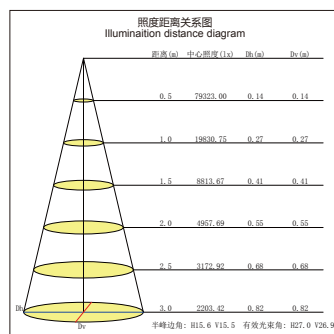

### GL086S-DE30-LED

功率：25-35W  
输入电压：AC 110-240V  
光源类型：COB  
光束角：12°/24°  
光通量：2450Lm  
显色指数：> 80Ra  
色温：3000K/4000K/6000K  
主要材质：铝  
装箱数量：8PCS  
装箱尺寸 (cm)：55×54×33

Power : 25-35W  
Input Voltage : AC 110-240V  
light source type : COB  
Beam angle : 12°/24°  
Luminous Flux : 2450Lm  
CRI : > 80Ra  
Color Temperature : 3000K /4000K/6000K  
Material: Aluminum  
Qty/Ctn : 8PCS  
Carton Size(cm) : 55×54×33

Large angle  
大角度

Small angle  
小角度