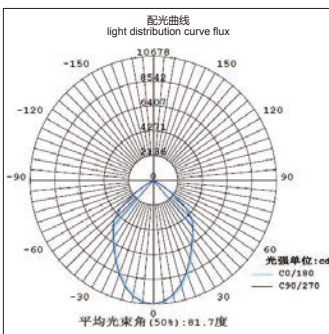

LED 150W

GL70703-LED

功率：150W
输入电压：AC 110-240V
光源类型：COB
光束角：80°
光通量：13500Lm
显色指数：> 70Ra
色温：3000K /4000K/6000K
主要材质：铝

Power : 150W
Input Voltage : AC 110-240V
light source type : COB
Beam angle : 80°
Luminous Flux : 13500Lm
CRI : > 70Ra
Color Temperature : 3000K /4000K/6000K
Material: Aluminum