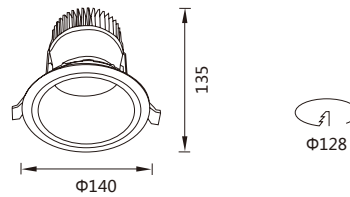

GL70733-LED

功率：15-20W
输入电压：AC 110-240V
光源类型：COB
光束角：12°/24°
光通量：1300Lm
显色指数：> 80Ra
色温：3000K/4000K/6000K
主要材质：铝
装箱数量：18PCS
装箱尺寸 (cm)：47×47×39

Power : 15-20W
Input Voltage : AC 110-240V
light source type : COB
Beam angle : 12°/24°
Luminous Flux : 1300Lm
CRI : > 80Ra
Color Temperature : 3000K/4000K/6000K
Material: Aluminum
Qty/Ctn : 18PCS
Carton Size(cm) : 47×47×39

Large angle
大角度