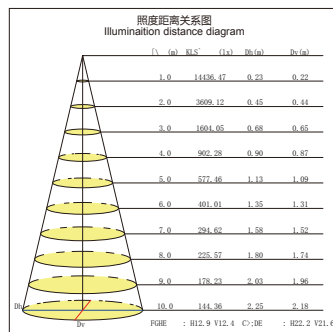

## GL083-DE36-LED

功率：20-25W  
 输入电压：AC 110-240V  
 光源类型：COB  
 光束角：12°/24°  
 光通量：1750Lm  
 显色指数：> 80Ra  
 色温：3000K/4000K/6000K  
 主要材质：铝  
 装箱数量：12PCS  
 装箱尺寸 (cm)：50×41×40

Power : 20-25W  
 Input Voltage : AC 110-240V  
 light source type : COB  
 Beam angle : 12°/24°  
 Luminous Flux : 1750Lm  
 CRI : > 80Ra  
 Color Temperature : 3000K/4000K/6000K  
 Material: Aluminum  
 Qty/Ctn : 12PCS  
 Carton Size(cm) : 50×41×40

Large angle  
大角度

Small angle  
小角度