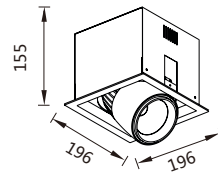

GL063-KM1-LED

功率：20-30W
输入电压：AC 110-240V
光源类型：COB
光束角：12° /24°
光通量：2100Lm
显色指数：> 80Ra
色温：3000K /4000K/6000K
主要材质：铝、铁
装箱数量：8PCS
装箱尺寸 (cm)：44×42×41

Power : 20-30W
Input Voltage : AC 110-240V
light source type : COB
Beam angle : 12° /24°
Luminous Flux : 2100Lm
CRI : > 80Ra
Color Temperature : 3000K /4000K/6000K
Material: Aluminum、 Iron
Qty/Ctn : 8PCS
Carton Size(cm) : 44×42×41

Large angle
大角度