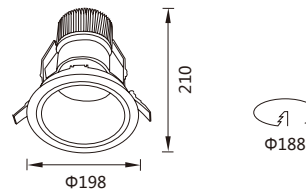

GL70735-LED

功率：25-35W
输入电压：AC 110-240V
光源类型：COB
光束角：12°/24°
光通量：2450Lm
显色指数：> 80Ra
色温：3000K/4000K/6000K
主要材质：铝
装箱数量：8PCS
装箱尺寸 (cm)：44×44×48

Power : 25-35W
Input Voltage : AC 110-240V
light source type : COB
Beam angle : 12°/24°
Luminous Flux : 2450Lm
CRI : > 80Ra
Color Temperature : 3000K/4000K/6000K
Material: Aluminum
Qty/Ctn : 8PCS
Carton Size(cm) : 44×44×48

Large angle
大角度