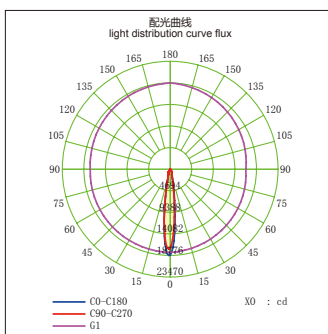

LED 20-30W

全系列内置恒流隔离驱动，除了缩小体积使灯具更轻巧，主要功能是高品质驱动更充分发挥 LED 光源的优异特性，效率更高。提供准确的光学效果、卓越的显色性以及光色的稳定性。

With built-in constant current isolated driver, the size is smaller and the high quality driver make the LED lamp more efficient, providing an accurate optical effect, excellent color rendering and stable lighting color.

GL063W-DE36-LED

功率：20-30W
输入电压：AC 110-240V
光源类型：COB
光束角：12° /24°
光通量：2100Lm
显色指数：> 80Ra
色温：3000K /4000K/6000K
主要材质：铝
装箱数量：12PCS
装箱尺寸 (cm)：50×41×40

Power : 20-30W
Input Voltage : AC 110-240V
light source type : COB
Beam angle : 12° /24°
Luminous Flux : 2100Lm
CRI : > 80Ra
Color Temperature : 3000K /4000K/6000K
Material: Aluminum
Qty/Ctn : 12PCS
Carton Size(cm) : 50×41×40