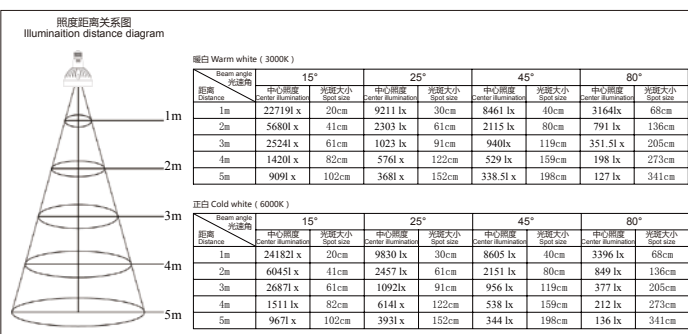

Large angle  
大角度

Small angle  
小角度