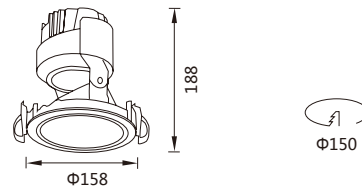

GL70748-LED

功率：25-35W
输入电压：AC 110-240V
光源类型：COB
光束角：12° /24° /36°
光通量：2450Lm
显色指数：> 80Ra
色温：3000K /4000K/6000K
主要材质：铝
装箱数量：12PCS
装箱尺寸 (cm)：52×35×45

Power : 25-35W
Input Voltage : AC 110-240V
light source type : COB
Beam angle : 12° /24° /36°
Luminous Flux : 2450Lm
CRI : > 80Ra
Color Temperature : 3000K /4000K/6000K
Material: Aluminum
Qty/Ctn : 12PCS
Carton Size(cm) : 52×35×45

Large angle
大角度