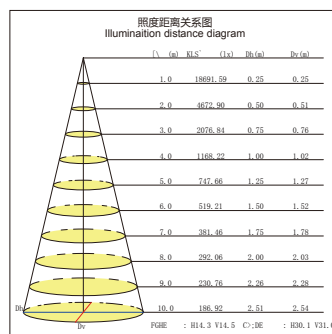

### GL063W-DE36-LED

功率：20-30W  
输入电压：AC 110-240V  
光源类型：COB  
光束角：12° /24°  
光通量：2100Lm  
显色指数：> 80Ra  
色温：3000K /4000K/6000K  
主要材质：铝  
装箱数量：12PCS  
装箱尺寸 (cm)：50×41×40

Power : 20-30W  
Input Voltage : AC 110-240V  
light source type : COB  
Beam angle : 12° /24°  
Luminous Flux : 2100Lm  
CRI : > 80Ra  
Color Temperature : 3000K /4000K/6000K  
Material: Aluminum  
Qty/Ctn : 12PCS  
Carton Size(cm) : 50×41×40

Large angle  
大角度

Small angle  
小角度