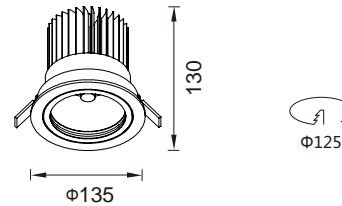

## GL80836-LED

功率：25-35W  
 输入电压：AC 110-240V  
 光源类型：COB  
 光束角：12° /24° /60°  
 光通量：2450Lm  
 显色指数：> 80Ra  
 色温：3000K /4000K/6000K  
 主要材质：铝  
 装箱数量：8PCS  
 装箱尺寸 (cm)：39×39×36

Power : 25-35W  
 Input Voltage : AC 110-240V  
 light source type : COB  
 Beam angle : 12° /24° /60°  
 Luminous Flux : 2450Lm  
 CRI : > 80Ra  
 Color Temperature : 3000K /4000K/6000K  
 Material: Aluminum  
 Qty/Ctn : 8PCS  
 Carton Size(cm) : 39×39×36