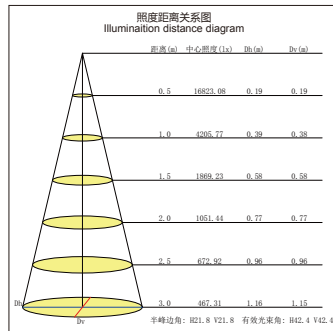

LED 12W

GL70721-LED

功率：12W
输入电压：AC 110-240V
光源类型：单颗
光束角：120°
光通量：840Lm
显色指数：> 80Ra
色温：3000K /4000K/6000K
主要材质：铝
装箱数量：16PCS
装箱尺寸 (cm)：39×39×36

Power : 12W
Input Voltage : AC 110-240V
light source type : Single Chip
Beam angle : 120°
Luminous Flux : 840Lm
CRI : > 80Ra
Color Temperature : 3000K /4000K/6000K
Material: Aluminum
Qty/Ctn : 16PCS
Carton Size(cm) : 39×39×36