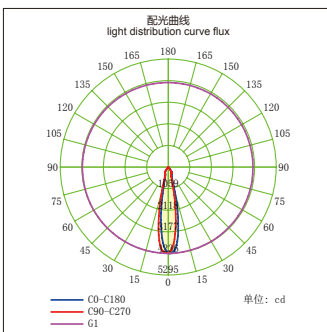

LED 6-12W

GL70732B-LED

功率：6-12W
输入电压：AC 110-240V
光源类型：COB
光束角：12°/24°
光通量：780Lm
显色指数：> 80Ra
色温：3000K/4000K/6000K
主要材质：铝
装箱数量：45PCS
装箱尺寸 (cm)：62×38×44.5

Power : 6-12W
Input Voltage : AC 110-240V
light source type : COB
Beam angle : 12°/24°
Luminous Flux : 780Lm
CRI : > 80Ra
Color Temperature : 3000K/4000K/6000K
Material: Aluminum
Qty/Ctn : 45PCS
Carton Size(cm) : 62×38×44.5