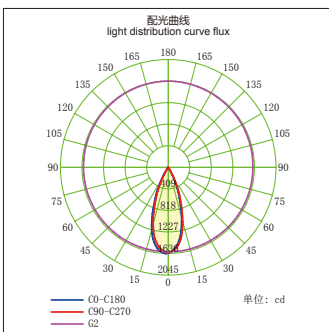

LED 天花灯系列

LED DOWN LIGHT SERIES

LED 6-10W

LED 天花灯可根据不同应用场所调整投射光。铝材结合灯光设计，在兼顾无眩光和高光效的同时，把光学技术特性与经典含蓄的结构设计结合起来，创造具有高雅的、精致的、浪漫的家居空间照明。

LED ceiling lights can have their projection adjusted according to different applications. Combination of Aluminum and lighting design taking into account the non-glare light and high light efficiency has combined the characteristics of optical technology and classic and subtle structural design, creating elegant, sophisticated, romantic commercial space lighting and providing customers with profitable lighting.

GL90842-LED

功率：6-10W
输入电压：AC 110-240V
光源类型：COB
光束角：12° /26° /36°
光通量：670Lm
显色指数：> 80Ra
色温：3000K /4000K/6000K
主要材质：铝
装箱数量：24PCS
装箱尺寸 (cm)：42.5×22.5×27

Power：6-10W
Input Voltage：AC 110-240V
light source type：COB
Beam angle：12° /26° /36°
Luminous Flux：670Lm
CRI：> 80Ra
Color Temperature：3000K /4000K/6000K
Material: Aluminum
Qty/Ctn：24PCS
Carton Size(cm)：42.5×22.5×27