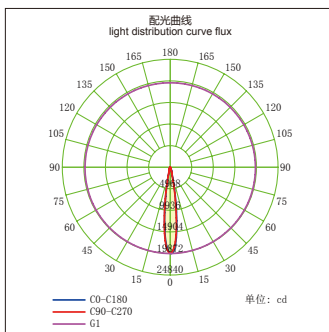

LED 25-35W×2

GL80859-K2-LED

功率：25-35W×2
输入电压：AC 110-240V
光源类型：COB
光束角：12°/24°
光通量：4900Lm
显色指数：> 80Ra
色温：3000K/4000K/6000K
主要材质：铝
装箱数量：4PCS
装箱尺寸 (cm)：44×38×38

Power : 25-35W×2
Input Voltage : AC 110-240V
light source type : COB
Beam angle : 12°/24°
Luminous Flux : 4900Lm
CRI : > 80Ra
Color Temperature : 3000K/4000K/6000K
Material: Aluminum
Qty/Ctn : 4PCS
Carton Size(cm) : 44×38×38

335×182