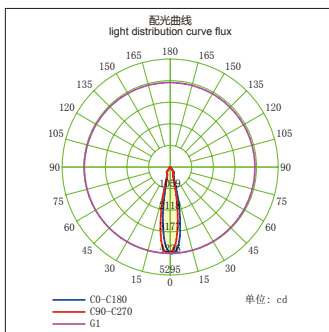

LED 10-15W×2

GL70740-K2-LED

功率：10-15W×2
输入电压：AC 110-240V
光源类型：COB
光束角：12°/24°
光通量：1950Lm
显色指数：> 80Ra
色温：3000K/4000K/6000K
主要材质：铝
装箱数量：18PCS
装箱尺寸 (cm)：48×41×21

Power : 10-15W×2
Input Voltage : AC 110-240V
light source type : COB
Beam angle : 12°/24°
Luminous Flux : 1950Lm
CRI : > 80Ra
Color Temperature : 3000K/4000K/6000K
Material: Aluminum
Qty/Ctn : 18PCS
Carton Size(cm): 48×41×21