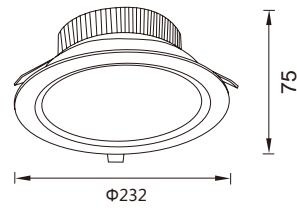

GL70725-LED

功率：21W
输入电压：AC 110-240V
光源类型：单颗
光束角：120°
光通量：1470Lm
显色指数：> 80Ra
色温：3000K /4000K/6000K
主要材质：铝
装箱数量：12PCS
装箱尺寸 (cm)：48×31×49

Power : 21W
Input Voltage : AC 110-240V
light source type : Single Chip
Beam angle : 120°
Luminous Flux : 1470Lm
CRI : > 80Ra
Color Temperature : 3000K /4000K/6000K
Material: Aluminum
Qty/Ctn : 12PCS
Carton Size(cm) : 48×31×49

Large angle
大角度