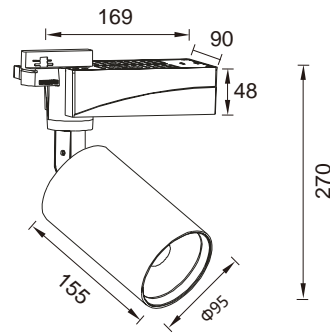

GL086-DE30-LED

功率 : 25-35W
输入电压 : AC 110-240V
光源类型 : COB
光束角 : 12° /24°
光通量 : 2450Lm
显色指数 : > 80Ra
色温 : 3000K /4000K/6000K
主要材质 : 铝
装箱数量 : 12PCS
装箱尺寸 (cm) : 50×41×40

Power : 25-35W
Input Voltage : AC 110-240V
light source type : COB
Beam angle : 12° /24°
Luminous Flux : 2450Lm
CRI : > 80Ra
Color Temperature : 3000K /4000K/6000K
Material: Aluminum
Qty/Ctn : 12PCS
Carton Size(cm) : 50×41×40

Large angle
大角度