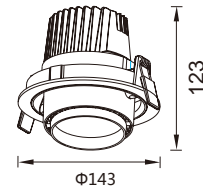

### GL80832B-L-LED

功率：20-30W  
输入电压：AC 110-240V  
光源类型：COB  
光束角：12° /24°  
光通量：2100Lm  
显色指数：> 80Ra  
色温：3000K /4000K/6000K  
主要材质：铝  
装箱数量：12PCS  
装箱尺寸 (cm)：50×33.5×36

Power : 20-30W  
Input Voltage : AC 110-240V  
light source type : COB  
Beam angle : 12° /24°  
Luminous Flux : 2100Lm  
CRI : > 80Ra  
Color Temperature : 3000K /4000K/6000K  
Material: Aluminum  
Qty/Ctn : 12PCS  
Carton Size(cm) : 50×33.5×36