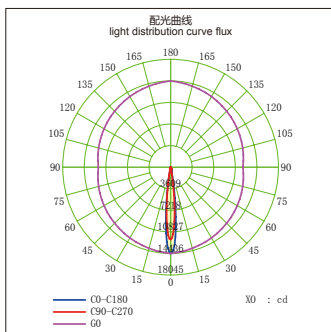

LED 轨道灯系列

LED TRACK LIGHT SERIES

LED 20-25W

全系列内置恒流隔离驱动，除了缩小体积使灯具更轻巧，主要功能是高品质驱动更充分发挥 LED 光源的优异特性，效率更高。提供准确的光学效果、卓越的显色性以及光色的稳定性。

With built-in constant current isolated driver, the size is smaller and the high quality driver make the LED lamp more efficient, providing an accurate optical effect, excellent color rendering and stable lighting color.

GL083-DE36-LED

功率：20-25W
输入电压：AC 110-240V
光源类型：COB
光束角：12°/24°
光通量：1750Lm
显色指数：> 80Ra
色温：3000K/4000K/6000K
主要材质：铝
装箱数量：12PCS
装箱尺寸 (cm)：50×41×40

Power : 20-25W
Input Voltage : AC 110-240V
light source type : COB
Beam angle : 12°/24°
Luminous Flux : 1750Lm
CRI : > 80Ra
Color Temperature : 3000K/4000K/6000K
Material: Aluminum
Qty/Ctn : 12PCS
Carton Size(cm) : 50×41×40