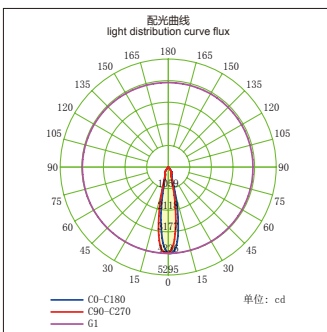

LED 天花灯系列

LED DOWN LIGHT SERIES

LED 10-15W

LED 天花灯可根据不同应用场所调整投射光。铝材结合灯光设计，在兼顾无眩光和高光效的同时，把光学技术特性与经典含蓄的结构设计结合起来，创造具有高雅的、精致的、浪漫的家居空间照明。

LED down light can be adjusted according to different applications, lighting design combining Aluminum make the non-glare light and high light efficiency combining the characteristics of optical technology and classic subtle structural design, creating elegant, sophisticated, romantic household and commercial space lighting.

GL70718-LED

功率：10-15W
输入电压：AC 110-240V
光源类型：COB
光束角：24° /36°
光通量：975Lm
显色指数：> 80Ra
色温：3000K /4000K/6000K
主要材质：铝
装箱数量：50PCS
装箱尺寸 (cm)：62×25×48

Power : 10-15W
Input Voltage : AC 110-240V
light source type : COB
Beam angle : 24° /36°
Luminous Flux : 975Lm
CRI : > 80Ra
Color Temperature : 3000K /4000K/6000K
Material: Aluminum
Qty/Ctn : 50PCS
Carton Size(cm): 62×25×48